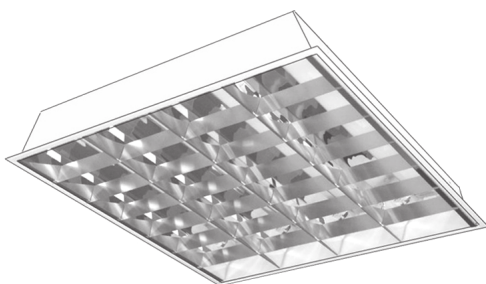

Šviestuvai

pakabinamoms luboms

LED šviestuvai:

60x60cm 48W LED matinis stiklas
Šviesos srautas 3400-3600 lm

d-19cm 15W LED
Šviesos srautas 1200 lm

d-12cm 6W LED
Šviesos srautas 480 lm

LED šviestuvai komplektuojami kartu su paleidėjais. Šviestuvų ilgaamžiškumas >50000 valandų

Šviestuvai su liuminescencinėmis T8 lempomis:

60x60cm 4x18W AL reflektorius

60x60cm 4x18W matinis stiklas

Lempa 18W
(4 lempos šviestuvui)

Šviestuvai su liuminescencinėmis T5 lempomis:

60x60cm 4x14W AL reflektorius

60x60cm 4-14W AL reflektorius

Lempa 14W
(4 lempos šviestuvui)