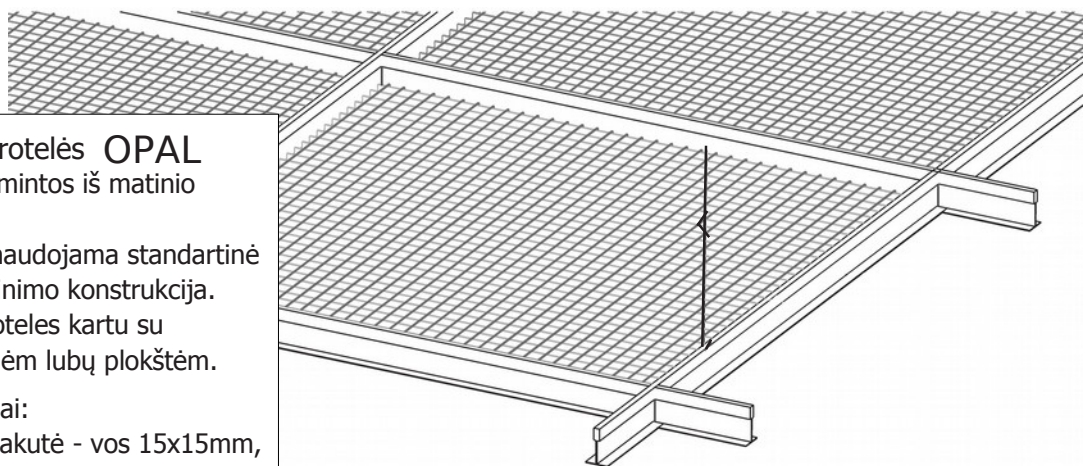

Ir kitų elementų įmontavimas į lubas.

Galimi lubų matmenys (mm):

-Modulis: 600x600; 600x1200

-Grotelių aukštis H(mm): 8mm

-Akutės dydis 15x15(mm)

-Spalva: balta matinė

Lubų elementai :

1. plastikinės grotelės 15x15mm, 600x600