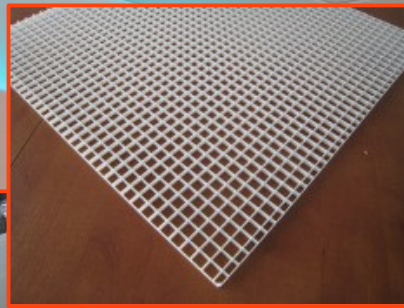

OPAL

Atviros plastikinės
grotelės 15x15mm

Plastikinės OPAL grotelės

pakabinamoms luboms bei ventilacijai
- Visoms patalpoms, kurioms reikalingos atviros lubos su smulkia akutekad uždengtų nereikalingą vaizdą virš lubų.

-vizualiai padidina patalpos erdvę.

-šios lubos montuojamos į standartinę T24 arba T-15 pakabinimo sistemą.

-lengvai integruojami įleidžiami šviestuvai, ortakiai, akustinės lubos ir kiti elementai, nes šios lubos montuojamos į T-karkasą.

Galima kombinuoti grotelės kartu su mineralinėm ar plieninėm lubų plokštėm.

Pagrindiniai pranašumai:

-Labai smulki grotelių akutė - vos 15x15mm, todėl gerai uždengia nereikalingas komunikacijas virš lubų.

Ir kitų elementų įmontavimas į lubas.

Galimi lubų matmenys (mm):

-Modulis: 600x600; 600x1200

-Grotelių aukštis H(mm): 8mm

-Akutės dydis 15x15(mm)

-Spalva: balta matinė

Lubų elementai :

1. plastikinės grotelės 15x15mm, 600x600