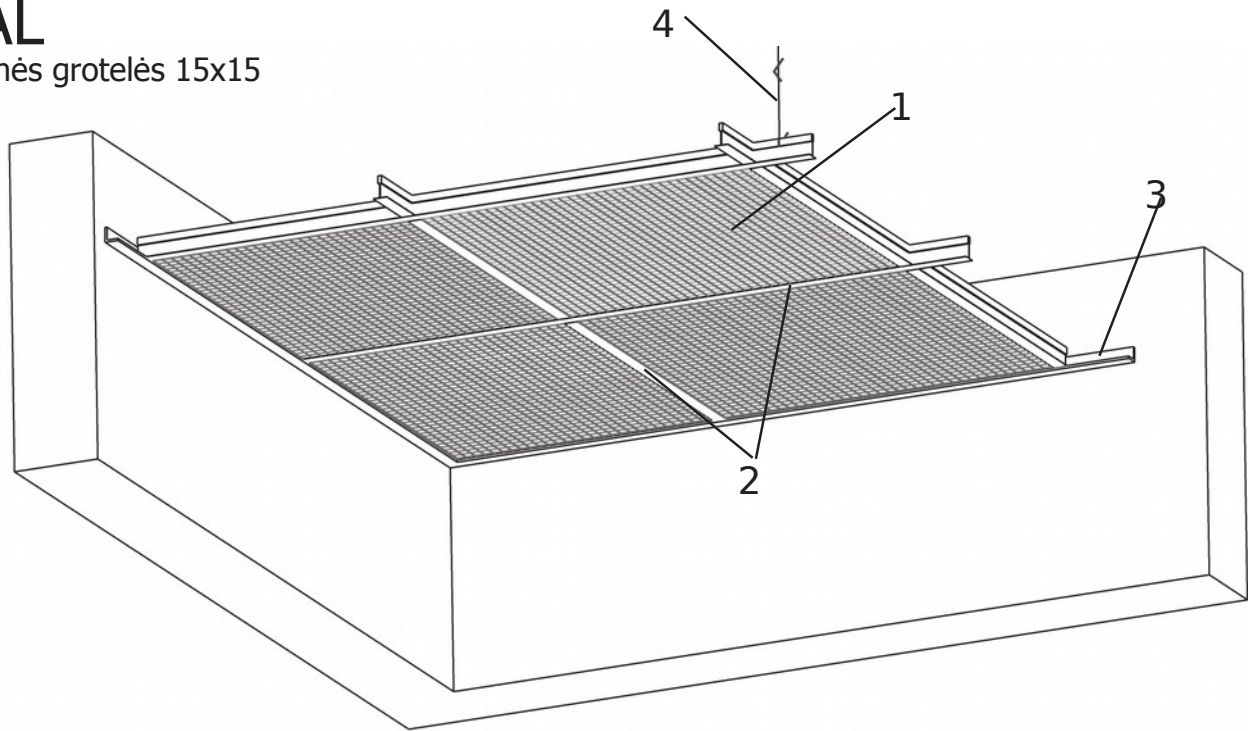

OPAL

Plastikinės grotelės 15x15

Atviros plastikinės grotelės OPAL

Atviros grotelės, pagamintos iš matinio plastiko.

Grotelių pakabinimui naudojama standartinė T-24 arba T-15 pakabinimo konstrukcija.

Galima kombinuoti grotelės kartu su mineralinėm ar plieninėm lubų plokštėm.

Pagrindiniai pranašumai:

-Labai smulki grotelių akutė - vos 15x15mm, todėl gerai uždengia nereikalingas komunikacijas virš lubų.

-Atviros lubos, nesukuria užtvaros gaisro gesinimo sistemoms.

-Labai mažas svoris, pagamintos iš plastiko.

-Lengva, pjaustyti, mechaniškai apdirbti.

-Instaliuojamos į standartinę T-lubų konstrukciją, lengvas standartinių šviestuvų

Ir kitų elementų įmontavimas į lubas.

Galimi lubų matmenys (mm):

-Modulis: 600x600; 600x1200

-Grotelių aukštis H(mm): 8mm

-Akutės dydis 15x15(mm)

-Spalva: balta matinė