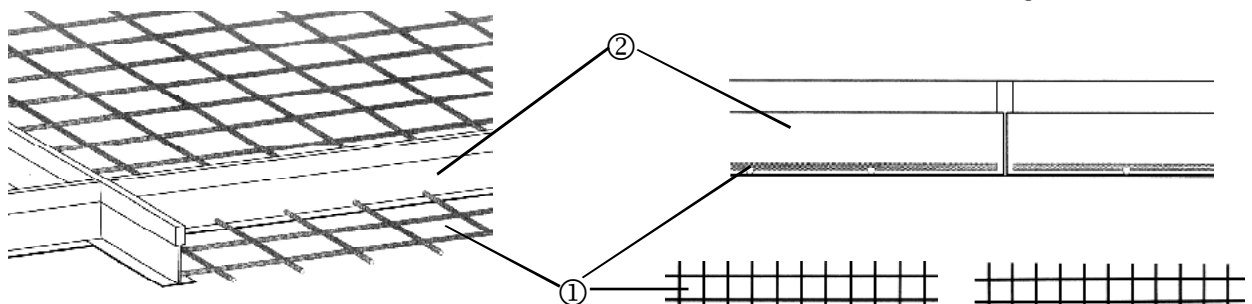

### Vielos tinklo pakabinamos lubos NETA

Pagamintos iš suvirintos vielos tinklo. Tinklo pakabinimui naudojama standartinė T-24 arba T-15 pakabinimo konstrukcija.

Galimi lubų matmenys (mm):

**-Plokštės matmuo AxA:** 600x600 arba 600x1200mm

**-Vielos storis t (mm):** 3 mm.

**-Akutės dydis BxB(mm):** 25x25, 30x30; 50x50;  
60x60mm

**-Paviršiaus padengimas:** Cinkavimas arba dažymas pageidaujama spalva pagal RAL paletę. Standartinės spalvos - balta(RAL9016) ir sidabrinė(RAL9006).