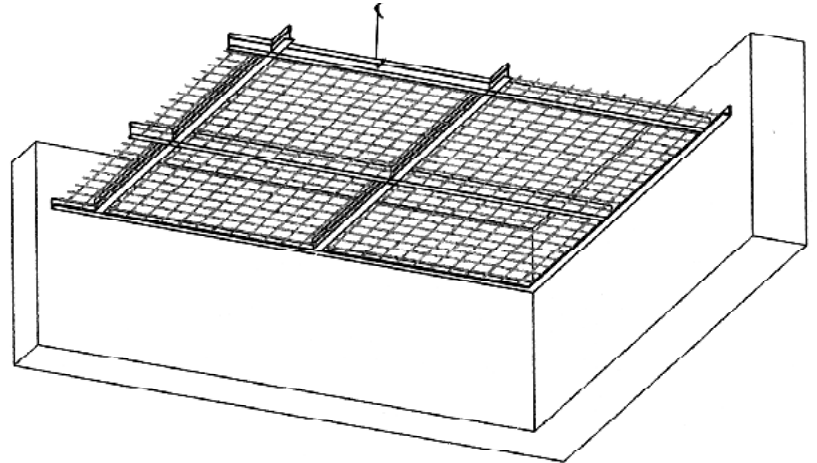

### Vielos tinklo pakabinamos lubos NETA

Pagamintos iš suvirintos vielos tinklo. Tinklo pakabinimui naudojama standartinė T-24 arba T-15 pakabinimo konstrukcija.

Galimi lubų matmenys (mm):

**-Plokštės matmuo AxA:** 600x600 arba 600x1200mm

**-Vielos storis t (mm):** 3 mm.

**-Akutės dydis BxB(mm):** 25x25, 30x30; 50x50;  
60x60mm

**-Paviršiaus padengimas:** Cinkavimas arba dažymas pageidaujama spalva pagal RAL paletę. Standartinės spalvos - balta(RAL9016) ir sidabrinė(RAL9006).