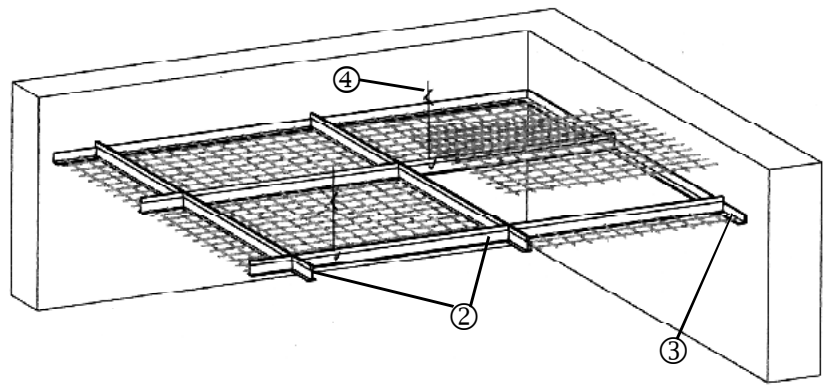

### Vielos tinklo pakabinamos lubos NETA

Pagamintos iš suvirintos vielos tinklo. Tinklo pakabinimui naudojama standartinė T-24 arba T-15 pakabinimo konstrukcija.

Galimi lubų matmenys (mm):

**-Plokštės matmuo AxA:** 600x600 arba 600x1200mm