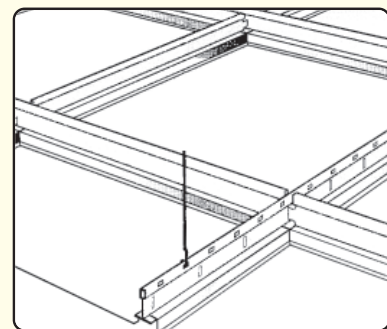

Akustika: perforuotos metalinės lubos su izoliacija turi puikias garso sugėrimo savybes.

Pakabinimo sistema: standartinė 24 ar 15mm pločio T-profilų pakabinimo sistema. Lubos surenkamos iš atskirų 60x60cm modulių, jas patogu aptarnauti, nes kiekviena plokštė yra lengvai įdedama ar išimama, be to, jos neišlinksta ir nelūžta montavimo ir aptarnavimo metu.

UAB COMINTELA

tel. (686) 40200, (611)-33973

fax.(37) 406695

info@lubos.lt

Plokštės META yra lygiu arba perforuotu paviršiumi

Lygios plokštės
(lengvai valomos)

Perforuotos plokštės
(pagerinta akustika)

Galimi plokščių kraštelių tipai
META TEG igilintas plokštės kraštelis, nėra tarpų tarp plokštės ir konstrukcijos. Geresnis estetiškas vaizdas, nes pusiau paslėpta metalinė konstrukcija.

META MONO plokštės viename lygyje su konstrukcija. Nėra tarpų tarp plokštės ir konstrukcijos. Lygus, monolitinis, puikiai plaunamas lubų paviršius.

WWW.LUBOS.LT