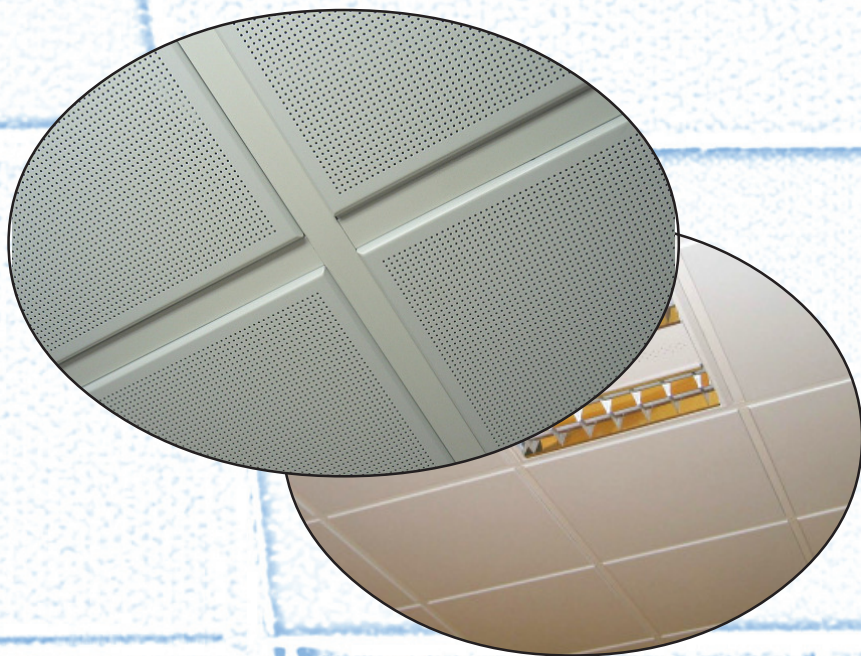

Pagrindinės metalinių pakabinamų lubų plokščių savybės:

Medžiaga: 0,5mm dažyta cinkuota skarda.

Plokštės matmenys: modulis 600x600mm.

Paviršiaus padengimas: Metalinės lubos turi lygų, neteplų paviršių, nuo kurio lengvai nusivalo nešvarumai bei riebalai. Matoma plokštės pusė nudažyta miltelinu būdu poliesteriniais dažais. Ši danga ilgaamžė ir atspari mechaniniam poveikiui.

Paviršius: lygus arba perforuotas.

Eksploatacija: kadangi plokštės pagamintos iš metalo, jos yra labai tvirtos, gali išlaikyti didelį svorį (šviestuvus, izoliaciją), laikui bėgant neišlinksta, neprisigeria kvapų bei suodžių.

Akustika: perforuotos metalinės lubos su izoliacija turi puikias garso sugėrimo savybes.

Pakabinimo sistema: standartinė 24 ar 15mm pločio T-profilų pakabinimo sistema. Lubos surenkamos iš atskirų 60x60cm modulių, jas patogu aptarnauti, nes kiekviena plokštė yra lengvai įdedama ar išimama, be to, jos neišlinksta ir nelūžta montavimo ir aptarnavimo metu.

META MONO plokštės viename lygyje su konstrukcija. Nėra tarpų tarp plokštės ir konstrukcijos. Lygus, monolitinis, puikiai plaunamas lubų paviršius.

WWW.LUBOS.LT