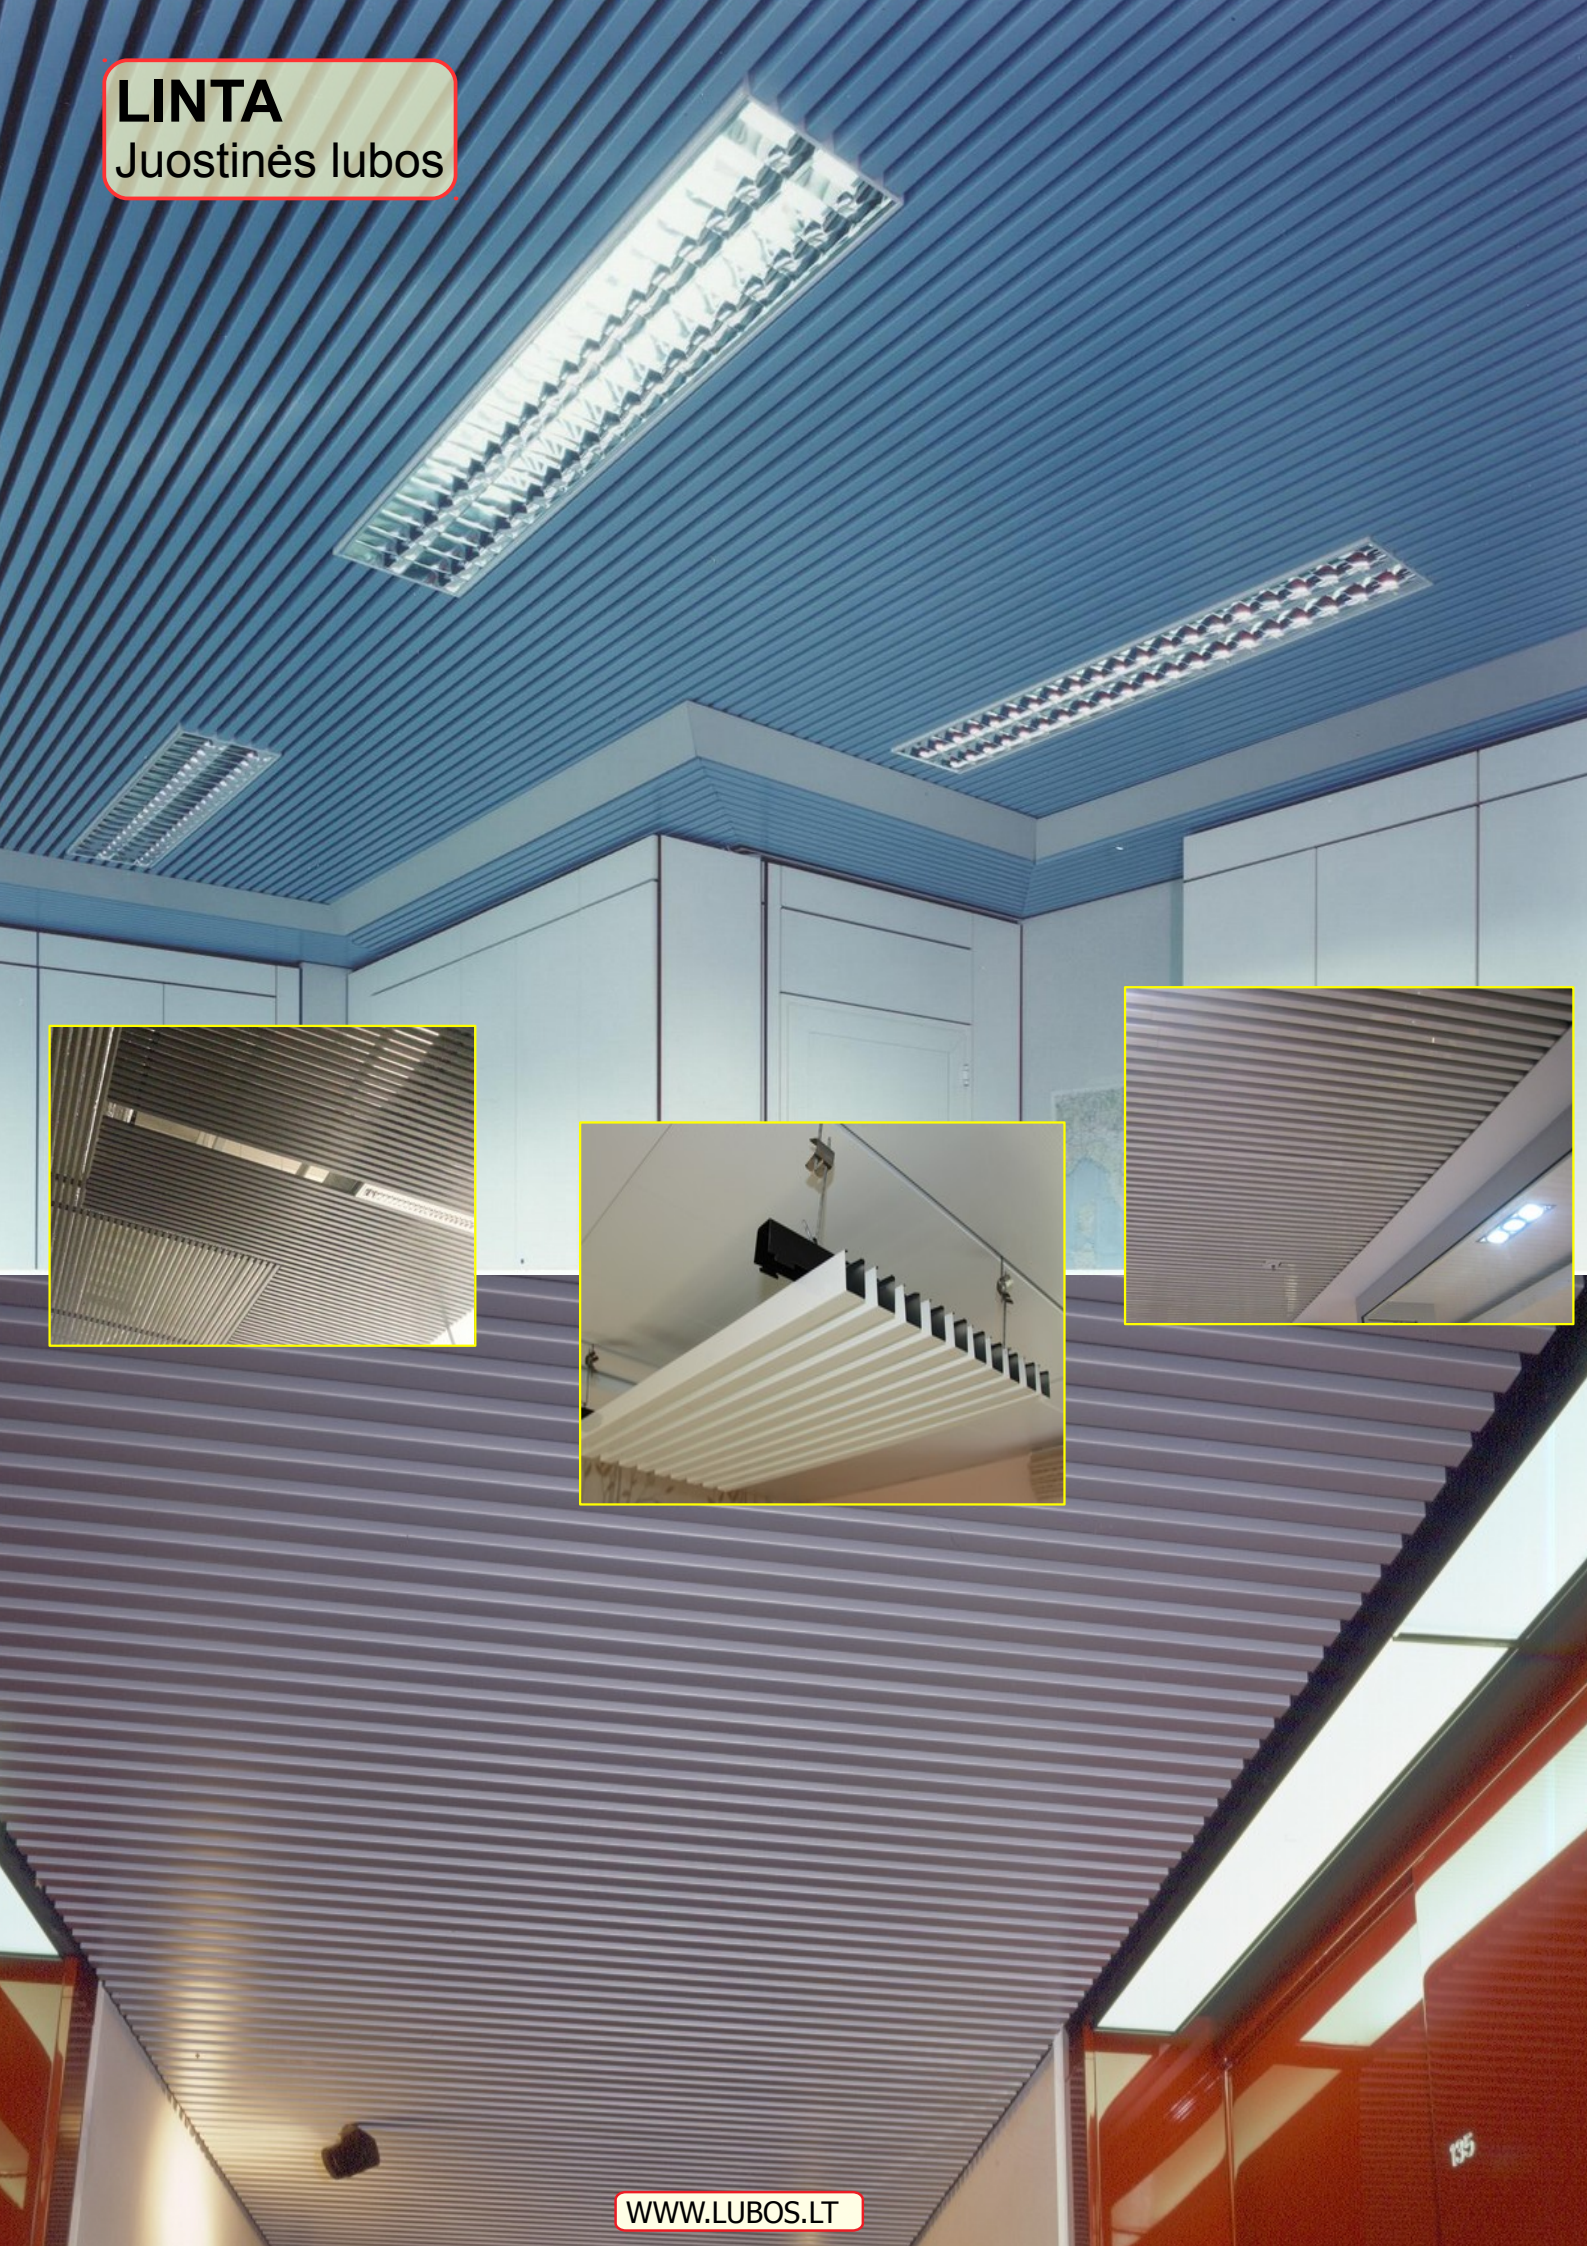

LINTA
Juostinės lubos

LINTA M50 RAL9005

Pavadinimas

Žingsnis/modulis

spalva

Lubų elementai:

1. Lubų juosta
2. Užkabinimo karkasas
3. Pakabos elementas

Galimos lubų spalvos: