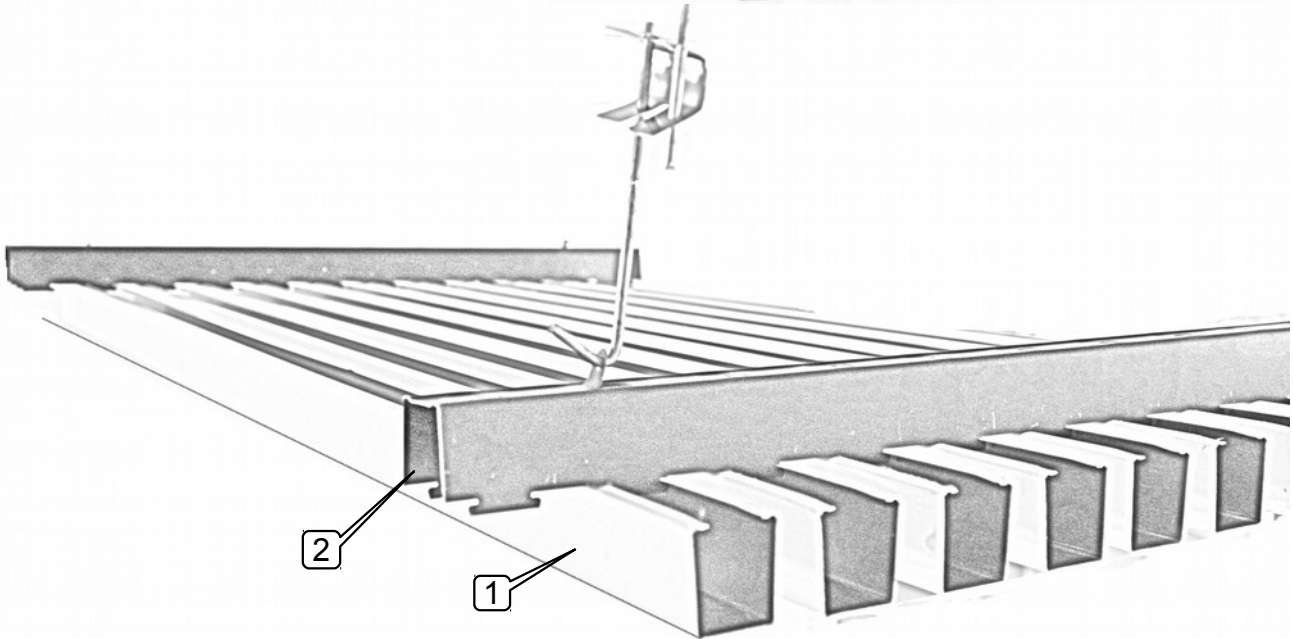

LINTA
Juostinės lubos

LINTA M50 RAL9005

Pavadinimas

Žingsnis/modulis

spalva

Lubų elementai:

1. Lubų juosta
2. Užkabinimo karkasas
3. Pakabos elementas

Galimos lubų spalvos: