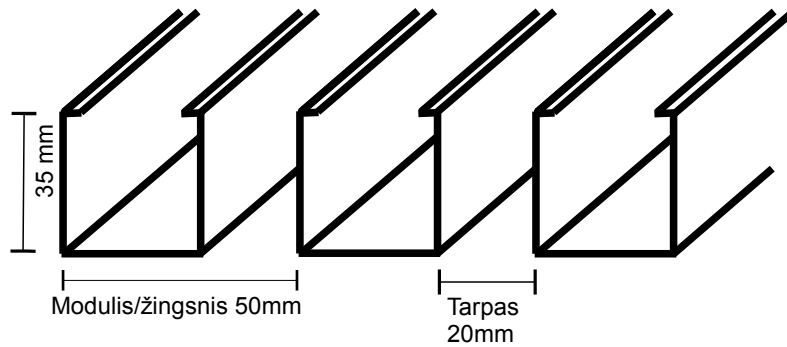

LINTA
Juostinės lubos

LINTA M50 RAL9005

Pavadinimas

Žingsnis/modulis

spalva

Lubų elementai:

1. Lubų juosta
2. Užkabinimo karkasas
3. Pakabos elementas

Galimos lubų spalvos: