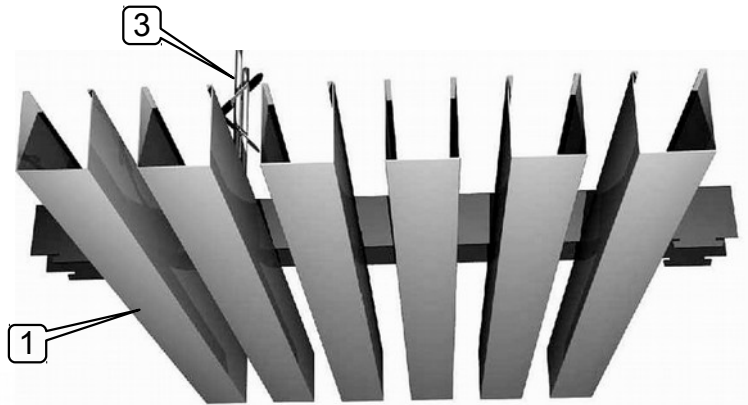

LINTA
Juostinės lubos

LINTA M50 RAL9005

Pavadinimas

Žingsnis/modulis

spalva

Lubų elementai:

1. Lubų juosta
2. Užkabinimo karkasas
3. Pakabos elementas

Galimos lubų spalvos: