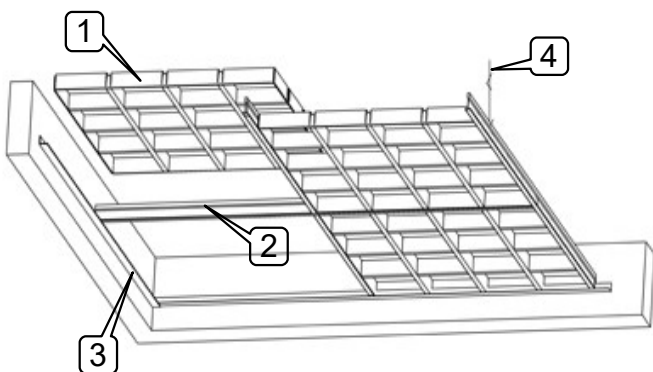

# GRIDA-T

Atviros pakabinamos lubos,  
montuojamos į T-sistemą

# GRIDA-T (H40/15-L) 120x120 RAL9005

Profilio aukštis/plotis, mm      L-profilis aplink grotelės      Akutės dydis Y x Y, mm      spalva

- Lubų elementai:
1. Lubų grotelės
  2. T-karkasas, susidedantis iš tarpusavyje sujungtų profilių 3000mm, 1200mm, 600mm
  3. Perimetrinis kampuotis
  4. Pakabos elementas su aukščio reguliatorium

Lubų U-profilis:  
H40/15mm

T-konstrukcija nematoma-  
visiškai vienalytė lubų sistema.

Galima lengvai įmontuoti šviestuvus 60x60cm

## Lubų spalvos:

Y, mm atstumas tarp profilų centrų	X, mm atviros akutės dydis	% Atviras plotas
75x75	60x60	64%
86x86	71x71	68%
100x100	85x85	72%
120x120	105x105	77%
150x150	135x135	81%
200x200	185x185	86%