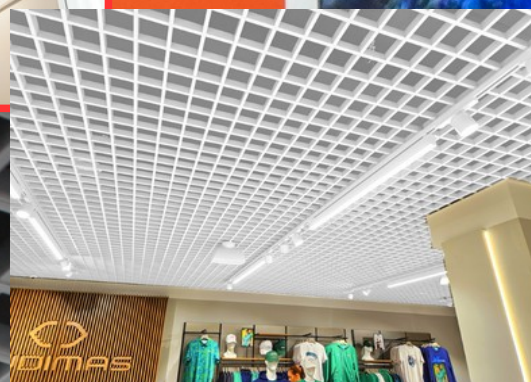

# GRIDA-T

Atviros pakabinamos lubos,  
montuojamos į T-sistemą

Lubų U-profilis:  
H40/15mm

T-konstrukcija nematoma-  
visiškai vienalytė lubų sistema.

Galima lengvai įmontuoti šviestuvus 60x60cm