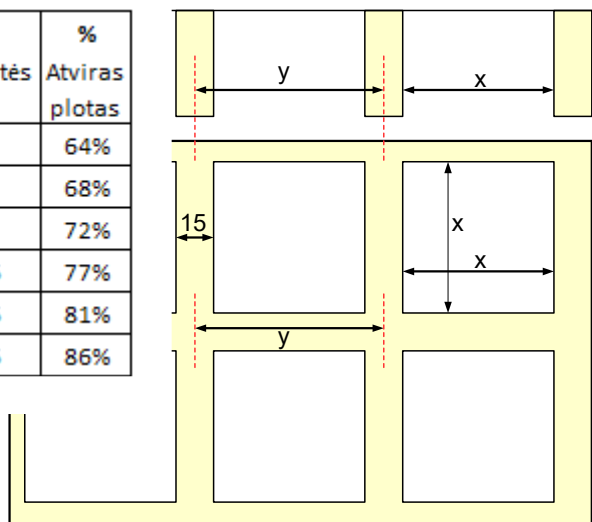

# GRIDA-T (H40/15-L) 120x120 RAL9005

Profilio aukštis/plotis, mm      L-profilis aplink grotelės      Akutės dydis Y x Y, mm      spalva

- Lubų elementai:
1. Lubų grotelės
  2. T-karkasas, susidedantis iš tarpusavyje sujungtų profilių 3000mm, 1200mm, 600mm
  3. Perimetrinis kampuotis
  4. Pakabos elementas su aukščio reguliatorium

Lubų U-profilis:  
H40/15mm

T-konstrukcija nematoma-  
visiškai vienalytė lubų sistema.

Galima lengvai įmontuoti šviestuvus 60x60cm

## Pakabinamu lubų akučių dydžiai (Y, mm):

## Lubų spalvos:

Y, mm atstumas tarp profilų centrų	X, mm atviros akutės dydis	% Atviras plotas
75x75	60x60	64%
86x86	71x71	68%
100x100	85x85	72%
120x120	105x105	77%
150x150	135x135	81%
200x200	185x185	86%