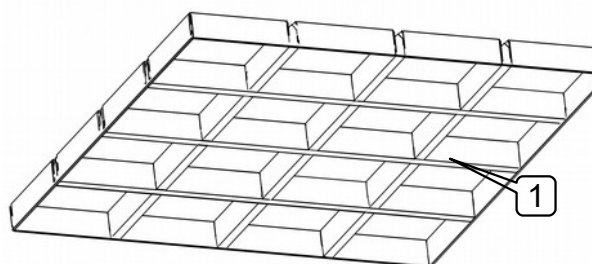

# GRIDA-T

Atviros pakabinamos lubos,  
montuojamos į T-sistemą

# GRIDA-T (H40/15-L) 120x120 RAL9005

Profilio aukštis/plotis, mm      L-profilis aplink grotelės      Akutės dydis Y x Y, mm      spalva

- Lubų elementai:
1. Lubų grotelės
  2. T-karkasas, susidedantis iš tarpusavyje sujungtų profilių 3000mm, 1200mm, 600mm
  3. Perimetrinis kampuotis
  4. Pakabos elementas su aukščio reguliatorium

Lubų U-profilis:  
H40/15mm

T-konstrukcija nematoma-  
visiškai vienalytė lubų sistema.

Galima lengvai įmontuoti šviestuvus 60x60cm

## Lubų spalvos:

Y, mm atstumas tarp profilų centrų	X, mm atviros akutės dydis	% Atviras plotas
75x75	60x60	64%
86x86	71x71	68%
100x100	85x85	72%
120x120	105x105	77%
150x150	135x135	81%
200x200	185x185	86%