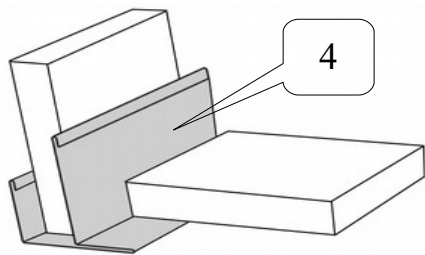

Lubų lūžių montavimas

1. lubų plokštė
2. g/k plokštė
3. T-profilis
4. F-profilis
5. pakabos
6. perimetrinis kampuotis

Užs kodas

400126
400137
400318
400125

Pavadinimas ir tipas

Kamputis perimetrinis 3000 19x24mm, baltas
Konstrukcija F 3000mm balta
Konstrukcija F 1800mm balta
Kamputis perimetrinis 3000 19x28mm, baltas, AL