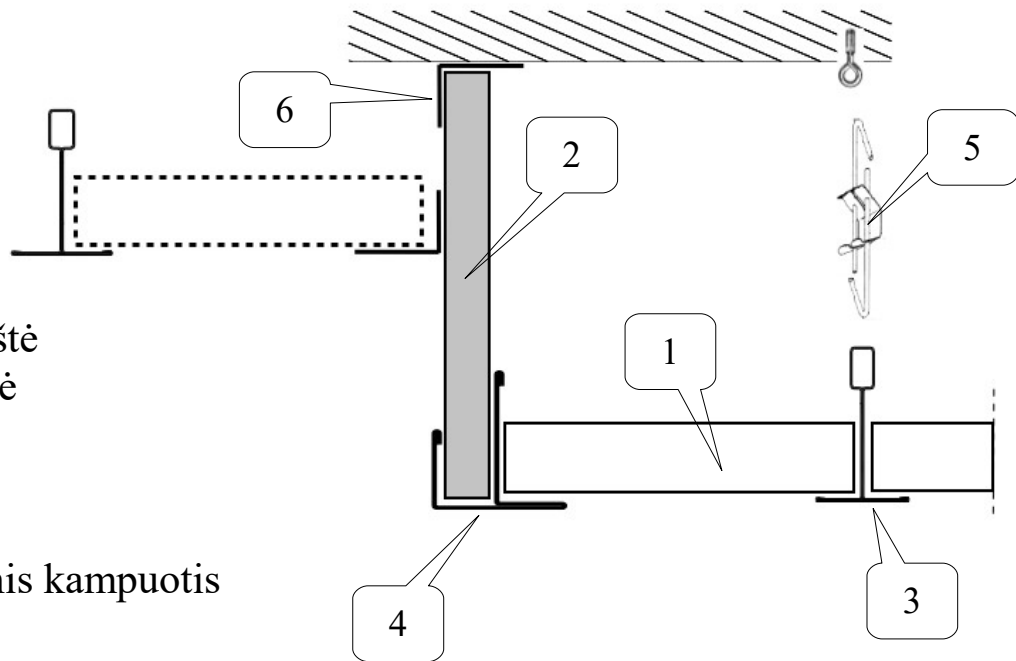

Lubų lūžių montavimas

1. lubų plokštė
2. g/k plokštė
3. T-profilis
4. F-profilis
5. pakabos
6. perimetrinis kampuotis

Užs kodas

400126
400137
400318
400125

Pavadinimas ir tipas

Kamputis perimetrinis 3000 19x24mm, baltas
Konstrukcija F 3000mm balta
Konstrukcija F 1800mm balta
Kamputis perimetrinis 3000 19x28mm, baltas, AL