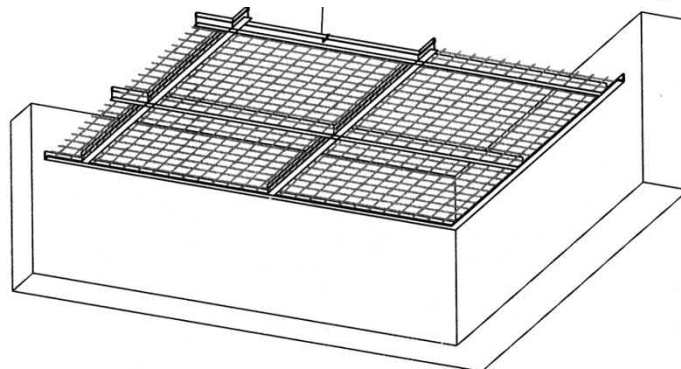

# NETA

Tinklelio tipo  
pakabinamos lubos

# NETA

Tinklelio tipo  
pakabinamos lubos

1. Vielos tinklo plokštė
2. T15 arba T24 karkaso profiliai

Vielos tinklo pakabinamos lubos  
NETA

Pagamintos iš suvirinto vielos tinklo.  
Pakabinimui naudojama standartinė T-24  
arba T15 pakabinimo konstrukcija.  
Lubų sistema lengvai išardoma.

Lubų matmenys (mm):

- Plokštės matmuo AxA: 600x600 arba 600x1200mm
- Vielos storis t : 3 mm.
- Akutės dydis BxB : 25x25; 30x30; 50x50mm
- Paviršiaus padengimas: dažymas miltelinu būdu.

**Standartinės lubų spalvos:**