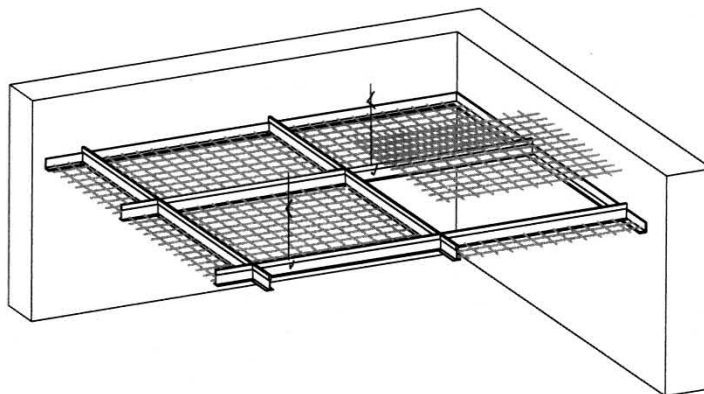

# NETA

Tinklelio tipo  
pakabinamos lubos

# NETA

Tinklelio tipo  
pakabinamos lubos

1. Vielos tinklo plokštė
2. T15 arba T24 karkaso profiliai

Vielos tinklo pakabinamos lubos  
NETA

Pagamintos iš suvirinto vielos tinklo.  
Pakabinimui naudojama standartinė T-24  
arba T15 pakabinimo konstrukcija.  
Lubų sistema lengvai išardoma.

Lubų matmenys (mm):

- Plokštės matmuo AxA: 600x600 arba 600x1200mm
- Vielos storis t : 3 mm.
- Akutės dydis BxB : 25x25; 30x30; 50x50mm
- Paviršiaus padengimas: dažymas miltelinu būdu.

**Standartinės lubų spalvos:**