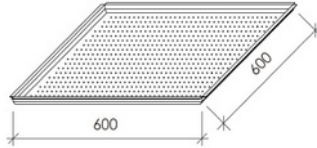

META

metalinės modulinės
pakabinamos lubos

COMINTELA UAB
Tel. +370-686-40200
www.lubos.lt
info@lubos.lt

Metalinė plokštė lygiu paviršiumi
užs. kodas 400182

Metalinė perforuota plokštė
užs. kodas 400183

Perforuota metalinė plokštė su presuotos akmens vatos plokšte ant viršaus. (garso ir šiluminė izoliacija)
užsakymo kodas 400353

Montavimas ir pakabinimo sistemos

Montuojant į **T15** pakabinimo sistemą:
-įgilintas plokštės kraštelis (mažiau matomi, pusiau paslėpti pakabinimo profiliai).
T-profiliai montuojami 7mm aukščiau virš kampučio lygio.

Montuojant į **T24** pakabinimo sistemą:
-plokštės montuojamos lygiai su konstrukcijos apačia (visiškai lygi, lengviau valoma lubų sistema).
T-profiliai ir perimetrinis kamuotis montuojami tame pačiame aukštyje.

META TK/15 – metalinės modulinės lubos

Modulis: 600x600mm

Medžiaga: 0,4-0,5mm cinkuota ir miltelinis būdu dažyta plieninė skarda.

Pakabinimo sistemos:

T15 sistema - plokštė montuojama įgilintu krašteliu.

T24 sistema – plokštė montuojama lygiai su konstrukcijos apačia.