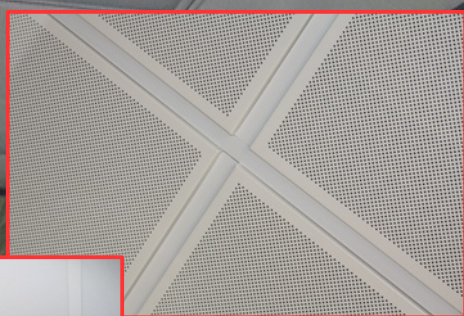

META

metalinės modulinės
pakabinamos lubos

COMINTELA UAB
Tel. +370-686-40200
www.lubos.lt
info@lubos.lt

Metalinė plokštė lygiu paviršiumi
užs. kodas 400182

Metalinė perforuota plokštė
užs. kodas 400183

Perforuota metalinė plokštė su presuotos akmens vatos plokšte ant viršaus. (garso ir šiluminė izoliacija)
užsakymo kodas 400353

Montavimas ir pakabinimo sistemos

Montuojant į **T15** pakabinimo sistemą:
-įgilintas plokštės kraštelis (mažiau matomi, pusiau paslėpti pakabinimo profiliai).
T-profiliai montuojami 7mm aukščiau virš kampučio lygio.

META TK/15 – metalinės modulinės lubos

Modulis: 600x600mm

Medžiaga: 0,4-0,5mm cinkuota ir miltelinis būdu dažyta plieninė skarda.

Pakabinimo sistemos:

T15 sistema - plokštė montuojama įgilintu krašteliu.

T24 sistema – plokštė montuojama lygiai su konstrukcijos apačia.

Valymas: Metalinės plokštės turi visiškai lygų paviršių, todėl jas galima naudoti patalpose, kurios reikalauja ypatingos švaros bei dažno lubų valymo.

Paviršius: Lygus arba perforuotas.

Akustika: Perforuotos plokštės gali būti tiekiamos su gamykloje užklijuotu juodu akustiniu audiniu. Virš lubų taip pat gali būti sumontuojamos akmens vatos plokštė geresniam garso sugėrimui.