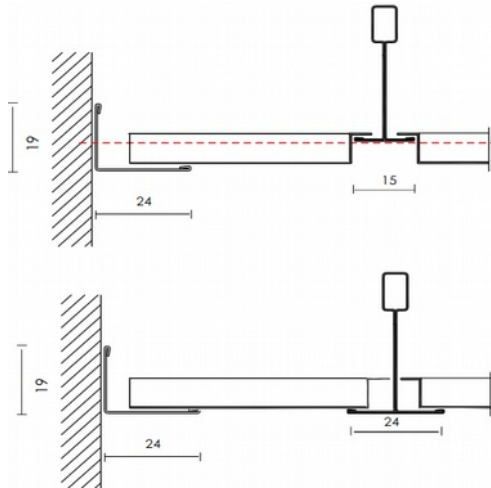

Montavimas ir pakabinimo sistemos

Montuojant į **T15** pakabinimo sistemą:
-įgilintas plokštės kraštelis (mažiau matomi, pusiau paslėpti pakabinimo profiliai).
T-profiliai montuojami 7mm aukščiau virš kampučio lygio.

Montuojant į **T24** pakabinimo sistemą:
-plokštės montuojamos lygiai su konstrukcijos apačia (visiškai lygi, lengviau valoma lubų sistema).
T-profiliai ir perimetrinis kamuotis montuojami tame pačiame aukštyje.

META TK/15 – metalinės modulinės lubos

Modulis: 600x600mm

Medžiaga: 0,4-0,5mm cinkuota ir miltelinis būdu dažyta plieninė skarda.

Pakabinimo sistemos:

T15 sistema - plokštė montuojama įgilintu krašteliu.

T24 sistema – plokštė montuojama lygiai su konstrukcijos apačia.