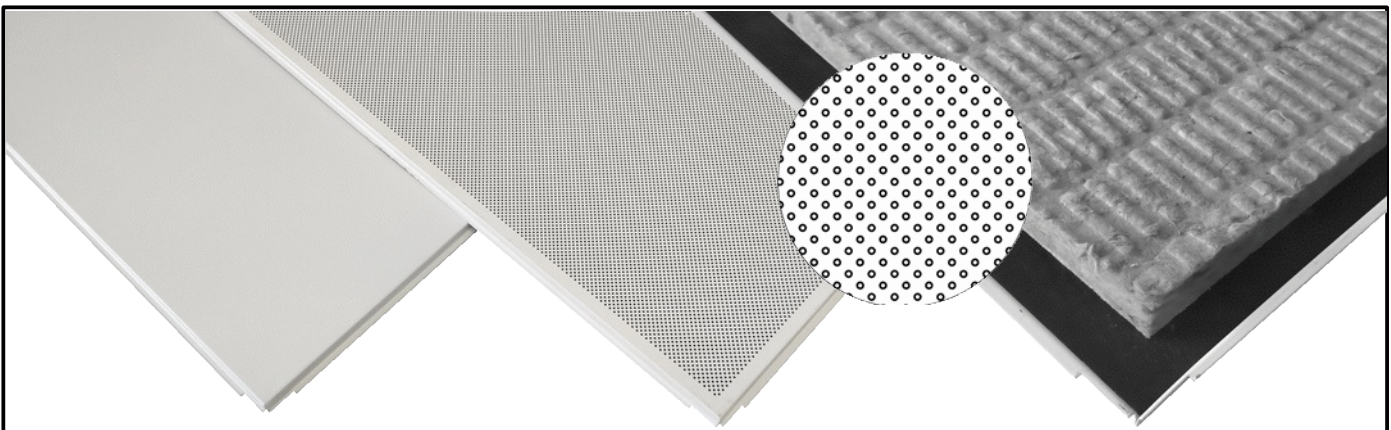

META

metalinės modulinės
pakabinamos lubos

COMINTELA UAB
Tel. +370-686-40200
www.lubos.lt
info@lubos.lt

Metalinė plokštė lygiu paviršiumi
užs. kodas 400182

Metalinė perforuota plokštė
užs. kodas 400183

Perforuota metalinė plokštė su presuotos akmens vatos plokšte ant viršaus. (garso ir šiluminė izoliacija)
užsakymo kodas 400353

Montavimas ir pakabinimo sistemos

Montuojant į **T15** pakabinimo sistemą:
-įgilintas plokštės kraštelis (mažiau matomi, pusiau paslėpti pakabinimo profiliai).
T-profiliai montuojami 7mm aukščiau virš kampučio lygio.

META TK/15 – metalinės modulinės lubos

Modulis: 600x600mm

Medžiaga: 0,4-0,5mm cinkuota ir miltelinis būdu dažyta plieninė skarda.

Pakabinimo sistemos:

T15 sistema - plokštė montuojama įgilintu krašteliu.

T24 sistema – plokštė montuojama lygiai su konstrukcijos apačia.

Valymas: Metalinės plokštės turi visiškai lygų paviršių, todėl jas galima naudoti patalpose, kurios reikalauja ypatingos švaros bei dažno lubų valymo.

Paviršius: Lygus arba perforuotas.

Akustika: Perforuotos plokštės gali būti tiekiamos su gamykloje užklijuotu juodu akustiniu audiniu. Virš lubų taip pat gali būti sumontuojamos akmens vatos plokštė geresniam garso sugėrimui.