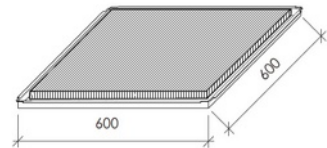

META

metalinės modulinės
pakabinamos lubos

COMINTELA UAB
Tel. +370-686-40200
www.lubos.lt
info@lubos.lt

Metalinė plokštė lygiu paviršiumi
užs. kodas 400182

Metalinė perforuota plokštė
užs. kodas 400183

Perforuota metalinė plokštė su presuotos akmens vatos plokšte ant viršaus. (garso ir šiluminė izoliacija)
užsakymo kodas 400353

Montavimas ir pakabinimo sistemos

Montuojant į **T15** pakabinimo sistemą:
-įgilintas plokštės kraštelis (mažiau matomi, pusiau paslėpti pakabinimo profiliai).
T-profiliai montuojami 7mm aukščiau virš kampučio lygio.