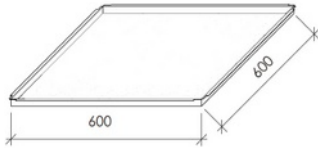

Metalinė plokštė lygiu paviršiumi
užs. kodas 400182