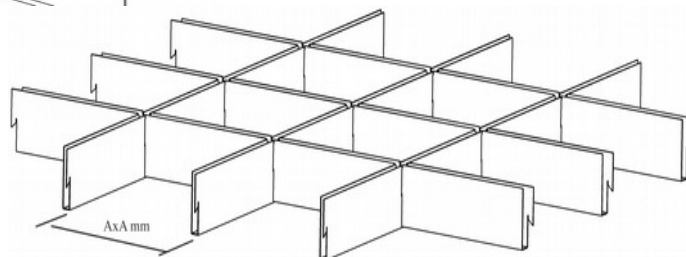

1. Lubų U-plokštė 600x600mm
- 2, 3. U-karkasas, susidedantis iš tarpusavyje sujungtų profilių 3000mm, 1200mm, 600mm.
4. Perimetrinis kampuotis
5. Užkabinimo elementas, lubų aukštis reguliuojamas spyruoklės pagalba

Pakabinamų lubų akučių dydžiai

40x40

75x75

120x120

50x50

86x86

150x150

60x60

100x100

200x200

Standartiniai U-profilio matmenys

H40/10

H30/10

H30/5mm

spalvos

RAL9006 sidabrinė