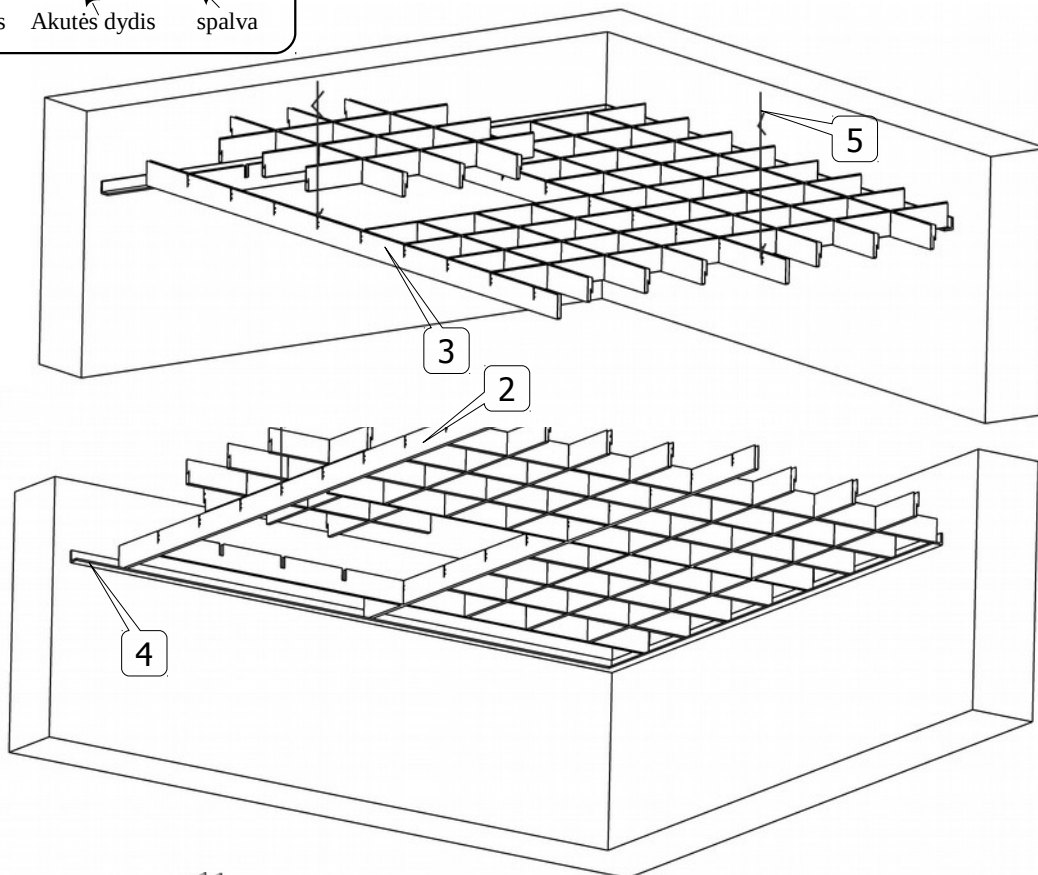

GRIDA-U

Atviros U-formos
pakabinamos lubos

COMINTELA UAB
Tel. +370-686-40200
fax: +370-37-406695
info@lubos.lt

WWW.LUBOS.LT

GRIDA-U (H40/10) 100x100 RAL9006

U-Profilio aukštis/plotis Akutės dydis spalva

Lubų GRIDA-U elementai :

1. Lubų U-plokštė 600x600mm
- 2, 3. U-karkasas, susidedantis iš tarpusavyje sujungtų profilių 3000mm, 1200mm, 600mm.
4. Perimetrinis kampuotis
5. Užkabinimo elementas, lubų aukštis reguliuojamas spyruoklės pagalba

Pakabinamų lubų akučių dydžiai

40x40

75x75

120x120

50x50

86x86

150x150

60x60

100x100

200x200

Standartiniai U-profilio matmenys

H40/10

H30/10

H30/5mm

spalvos

RAL9006 sidabrinė