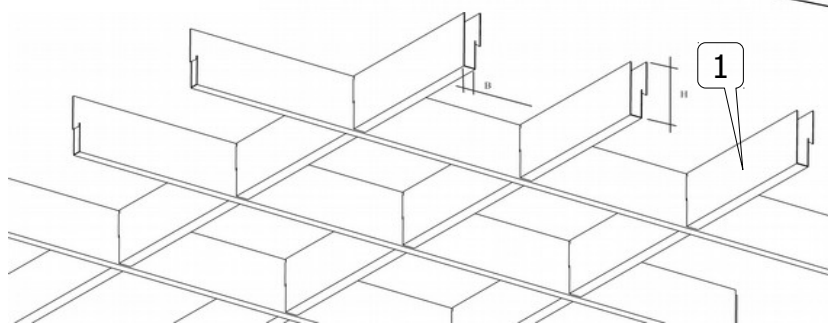

GRIDA-U

Atviros U-formos
pakabinamos lubos

COMINTELA UAB
Tel. +370-686-40200
fax: +370-37-406695
info@lubos.lt

WWW.LUBOS.LT

GRIDA-U (H40/10) 100x100 RAL9006

U-Profilio aukštis/plotis Akutės dydis spalva

Lubų GRIDA-U elementai :

1. Lubų U-plokštė 600x600mm
- 2, 3. U-karkasas, susidedantis iš tarpusavyje sujungtų profilių 3000mm, 1200mm, 600mm.
4. Perimetrinis kampuotis
5. Užkabinimo elementas, lubų aukštis reguliuojamas spyruoklės pagalba

Pakabinamų lubų akučių dydžiai

40x40

75x75

120x120

50x50

86x86

150x150

60x60

100x100

200x200

Standartiniai U-profilio matmenys

H40/10

H30/10

H30/5mm

spalvos

RAL9006 sidabrinė