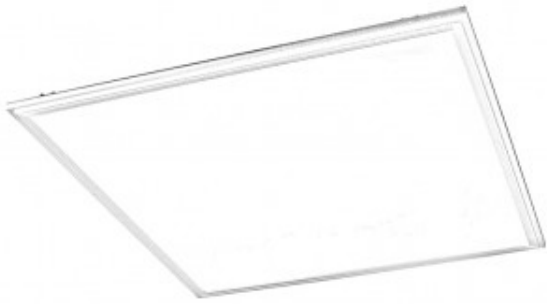

Šviestuvai

Šviestuvai įleidžiami į pakabinamas lubas

Komplektuojame apšvietimą armstrong luboms:

- Kvadratiniai šviestuvai 600x600mm, montuojami į lubų karkasą;
- Apvalūs šviestuvai, tvirtinami lubų plokštėse.
- Šviestuvai tiekiami su liuminescencinėmis arba LED lempomis.

Šviestuvai

Šviestuvas 4x18W su matiniu stiklu OPAL

Šviestuvas pakabinamoms luboms 4x18W su aliuminiu reflektoriumi

Šviestuvas LED 600x600mm,
40W

Šviestuvas LED 15 W lubinis

Šviestuvų Pdf brošiūra

[_sviestuvai](#)