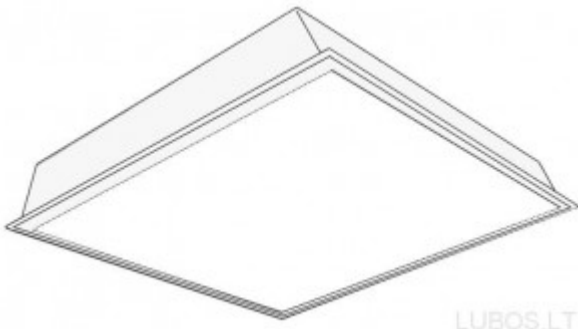

Šviestuvai

Šviestuvai įleidžiami į pakabinamas lubas

Komplektuojame apšvietimą armstrong luboms:

-Kvadratiniai šviestuvai 600x600mm, montuojami į lubų karkasą;

-Apvalūs šviestuvai, tvirtinami lubų plokštėse.

-Šviestuvai tiekiami su liuminescencinėmis arba LED lempomis.

Šviestuvai

Šviestuvas 4x18W su matiniu stiklu OPAL

Šviestuvas pakabinamoms luboms
4x18W su aliuminiu reflektoriumi

Šviestuvas LED 600x600mm, 40W