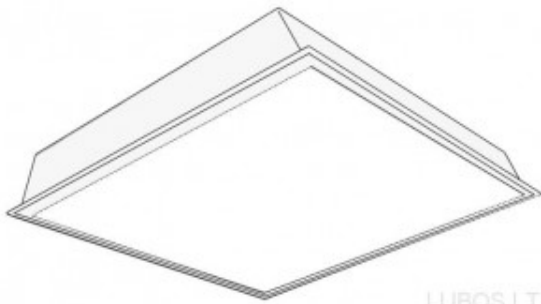

Šviestuvai

Šviestuvai įleidžiami į pakabinamas lubas

Komplektuojame apšvietimą armstrong luboms:

- Kvadratiniai šviestuvai 600x600mm, montuojami į lubų karkasą;
- Apvalūs šviestuvai, tvirtinami lubų plokštėse.
- Šviestuvai tiekiami su liuminescencinėmis arba LED lempomis.

Šviestuvai

Šviestuvas 4x18W su matiniu stiklu OPAL

Šviestuvas pakabinamoms luboms 4x18W su aliuminiu reflektoriumi

Šviestuvas LED 600x600mm,
40W

Šviestuvas LED 15 W lubinis

Šviestuvų Pdf brošiūra

[_sviestuvai](#)