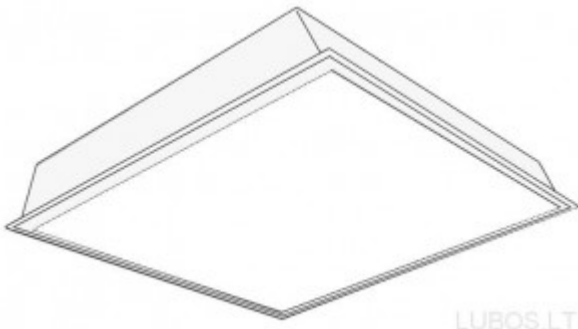

# Šviestuvai

**Šviestuvai** įleidžiami į pakabinamas lubas

Komplektuojame apšvietimą armstrong luboms:

-Kvadratiniai šviestuvai 600x600mm, montuojami į lubų karkasą;

-Apvalūs šviestuvai, tvirtinami lubų plokštėse.

## **Šviestuvai**

Šviestuvas 4x18W su matiniu stiklu OPAL

Šviestuvas pakabinamoms luboms  
4x18W su aliuminiu reflektoriumi

Šviestuvas LED 600x600mm, 40W

Šviestuvas LED 15 W lubinis

Šviestuvų Pdf brošiūra

[sviestuvai](#)