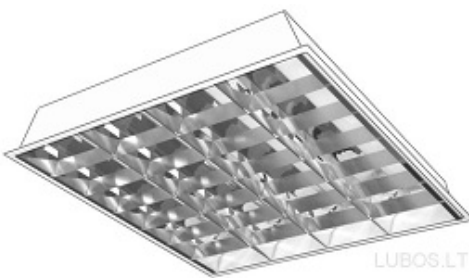

Šviestuvai

Šviestuvai įleidžiami į pakabinamas lubas

Komplektuojame apšvietimą armstrong luboms:

- Kvadratiniai šviestuvai 600x600mm, montuojami į lubų karkasą;
- Apvalūs šviestuvai, tvirtinami lubų plokštėse.
- Šviestuvai tiekiami su liuminescencinėmis arba LED lempomis.

Šviestuvai

Šviestuvas 4x18W su matiniu stiklu OPAL

Šviestuvas pakabinamoms luboms 4x18W su aliuminiu reflektoriumi

Šviestuvas LED 600x600mm,
40W

Šviestuvas LED 15 W lubinis

Šviestuvų Pdf brošiūra

[_sviestuvai](#)