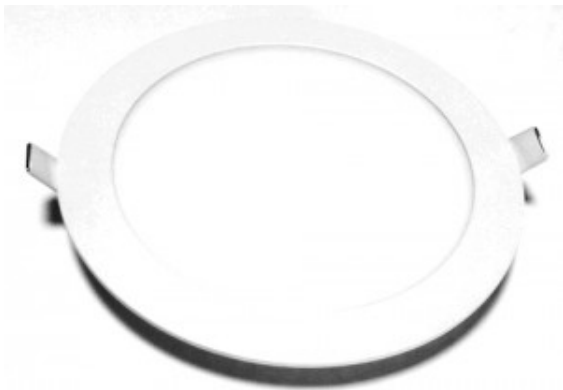

Šviestuvai

Šviestuvai įleidžiami į pakabinamas lubas

Komplektuojame apšvietimą armstrong luboms:

- Kvadratiniai šviestuvai 600x600mm, montuojami į lubų karkasą;
- Apvalūs šviestuvai, tvirtinami lubų plokštėse.
- Šviestuvai tiekiami su liuminescencinėmis arba LED lempomis.

Šviestuvai

Šviestuvas 4x18W su matiniu stiklu OPAL

Šviestuvas pakabinamoms luboms 4x18W su aliuminiu reflektoriumi

Šviestuvas LED 600x600mm,
40W

Šviestuvas LED 15 W lubinis

Šviestuvų Pdf brošiūra

[_sviestuvai](#)