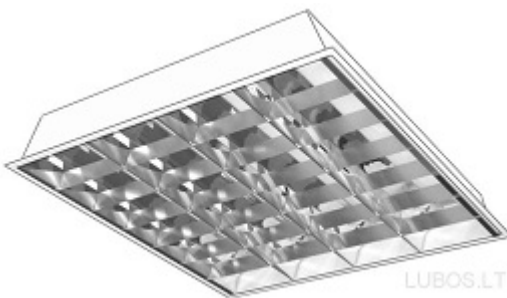

Šviestuvai

Šviestuvai įleidžiami į pakabinamas lubas

Komplektuojame apšvietimą armstrong luboms:

-Kvadratiniai šviestuvai 600x600mm, montuojami į lubų karkasą;

-Apvalūs šviestuvai, tvirtinami lubų plokštėse.

-Šviestuvai tiekiami su liuminescencinėmis arba LED lempomis.

Šviestuvai

Šviestuvas 4x18W su matiniu stiklu OPAL

Šviestuvas pakabinamoms luboms
4x18W su aliuminiu reflektoriumi

Šviestuvas LED 600x600mm, 40W