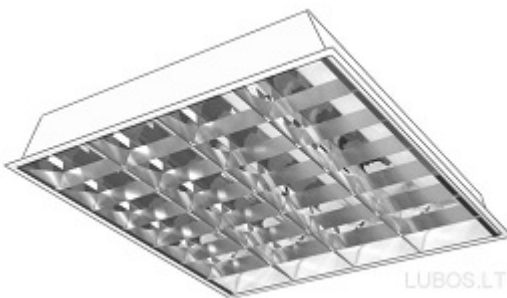

# Šviestuvai

**Šviestuvai** įleidžiami į pakabinamas lubas

Komplektuojame apšvietimą armstrong luboms:

-Kvadratiniai šviestuvai 600x600mm, montuojami į lubų karkasą;

-Apvalūs šviestuvai, tvirtinami lubų plokštėse.

## **Šviestuvai**

Šviestuvas 4x18W su matiniu stiklu OPAL

Šviestuvas pakabinamoms luboms  
4x18W su aliuminiu reflektoriumi

Šviestuvas LED 600x600mm, 40W

Šviestuvas LED 15 W lubinis

Šviestuvų Pdf brošiūra

[sviestuvai](#)