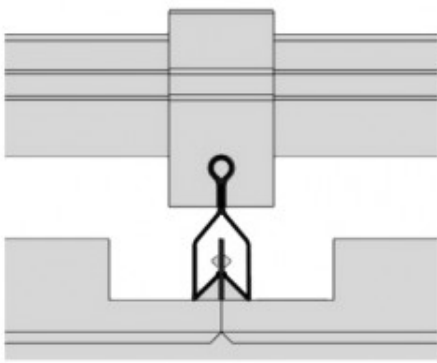

META metalinės modulinės lubos

META pakabinamų lubų plokštės, pagamintos iš dažytos metalo skardos.

Perforavimo galimybės

Pdf brošiūra

[_META](#)

Galimi kraštelių tipai

Lygus kraštelis

MONO kraštelis