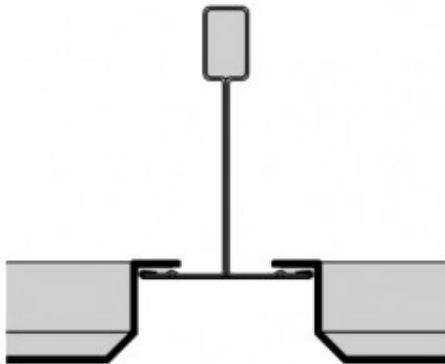

TEG įgilintas kraštelis

Klauskite:

×

Užpildykite šią paklausimo formą:

Jūsų vardas (būtina)