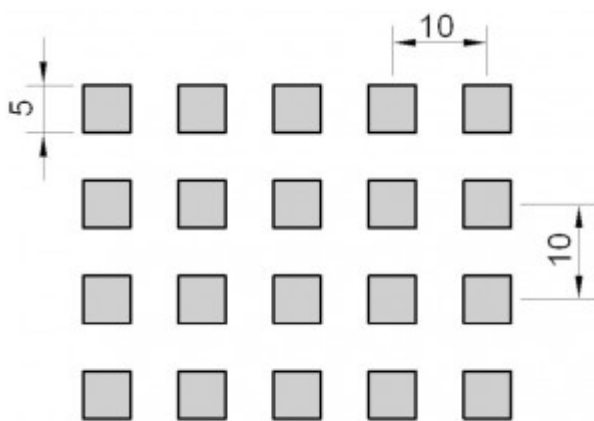

META metalinės modulinės lubos

META pakabinamų lubų plokštės, pagamintos iš dažytos metalo skardos.

Perforavimo galimybės

x

Pdf brošiūra

[_META](#)

Galimi kraštelių tipai

Lygus kraštelis

MONO kraštelis

Paslėpta sistema

TEG įgilintas kraštelis

Klauskite:

×

Užpildykite šią paklausimo formą:

Jūsų vardas (būtina)

Jūsu eļ. pašto adresas (būtina)