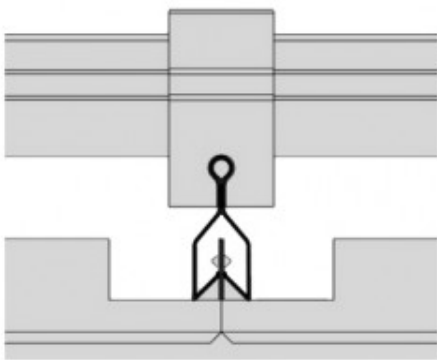

META metalinės modulinės lubos

META pakabinamų lubų plokštės, pagamintos iš dažytos metalo skardos.

Perforavimo galimybės

x

Pdf brošiūra

[_META](#)

Galimi kraštelių tipai

Lygus kraštelis

MONO kraštelis

Paslėpta sistema

TEG įgilintas kraštelis

Klauskite:

×

Užpildykite šią paklausimo formą:

Jūsų vardas (būtina)

Jūsu eļ. pašto adresas (būtina)