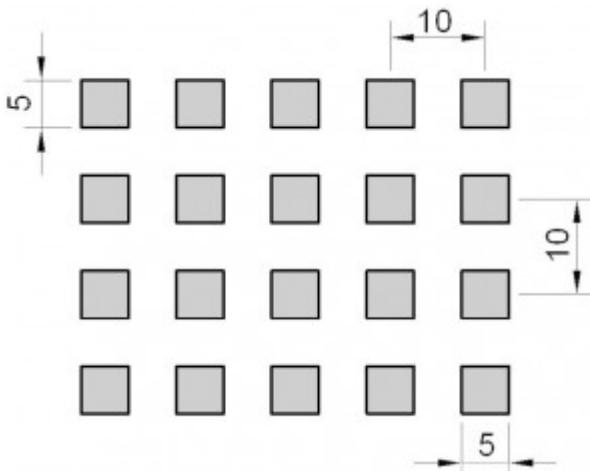

META metalinės modulinės lubos

META pakabinamų lubų plokštės, pagamintos iš dažytos metalo skardos.

Perforavimo galimybės

Pdf brošiūra

[_META](#)

Galimi kraštelių tipai

Lygus kraštelis

MONO kraštelis