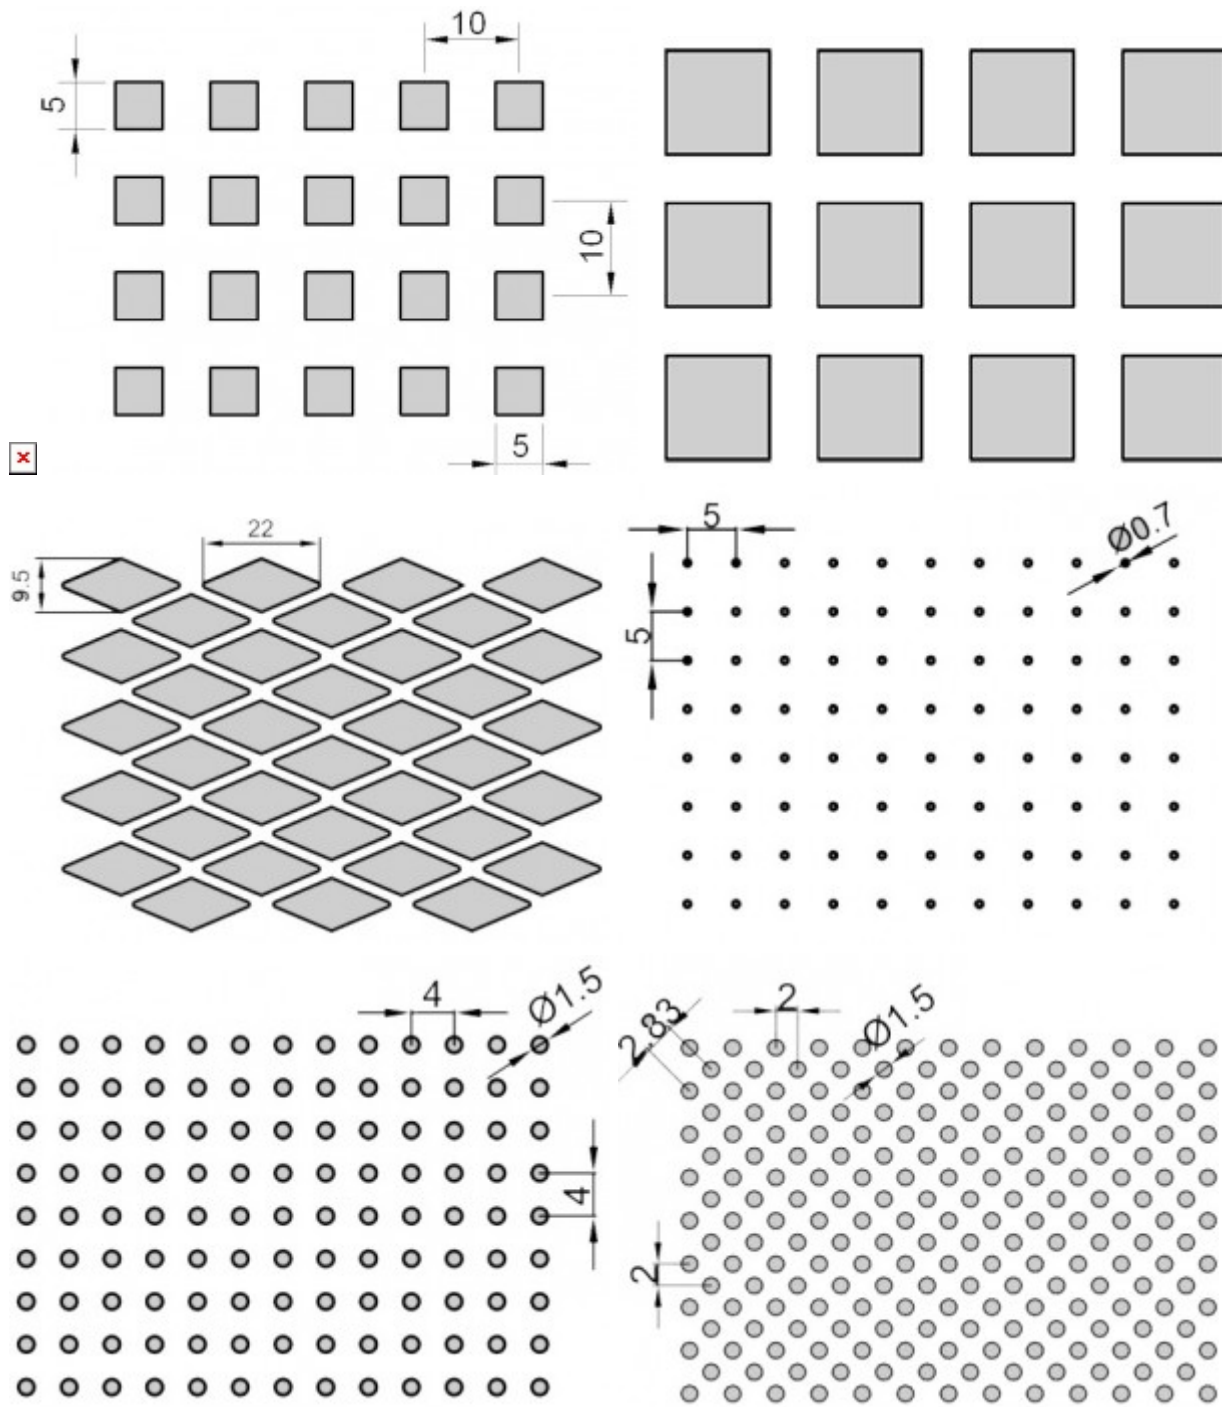

META metalinės modulinės lubos

META pakabinamų lubų plokštės, pagamintos iš dažytos metalo skardos.

Perforavimo galimybės

Pdf brošiūra

[META](#)

Galimi kraštelių tipai

Lygus kraštelis

MONO kraštelis