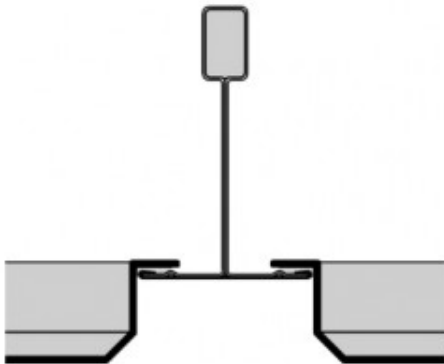

TEG įgilintas kraštelis

Klauskite:

×

Užpildykite šią paklausimo formą:

Jūsų vardas (būtina)