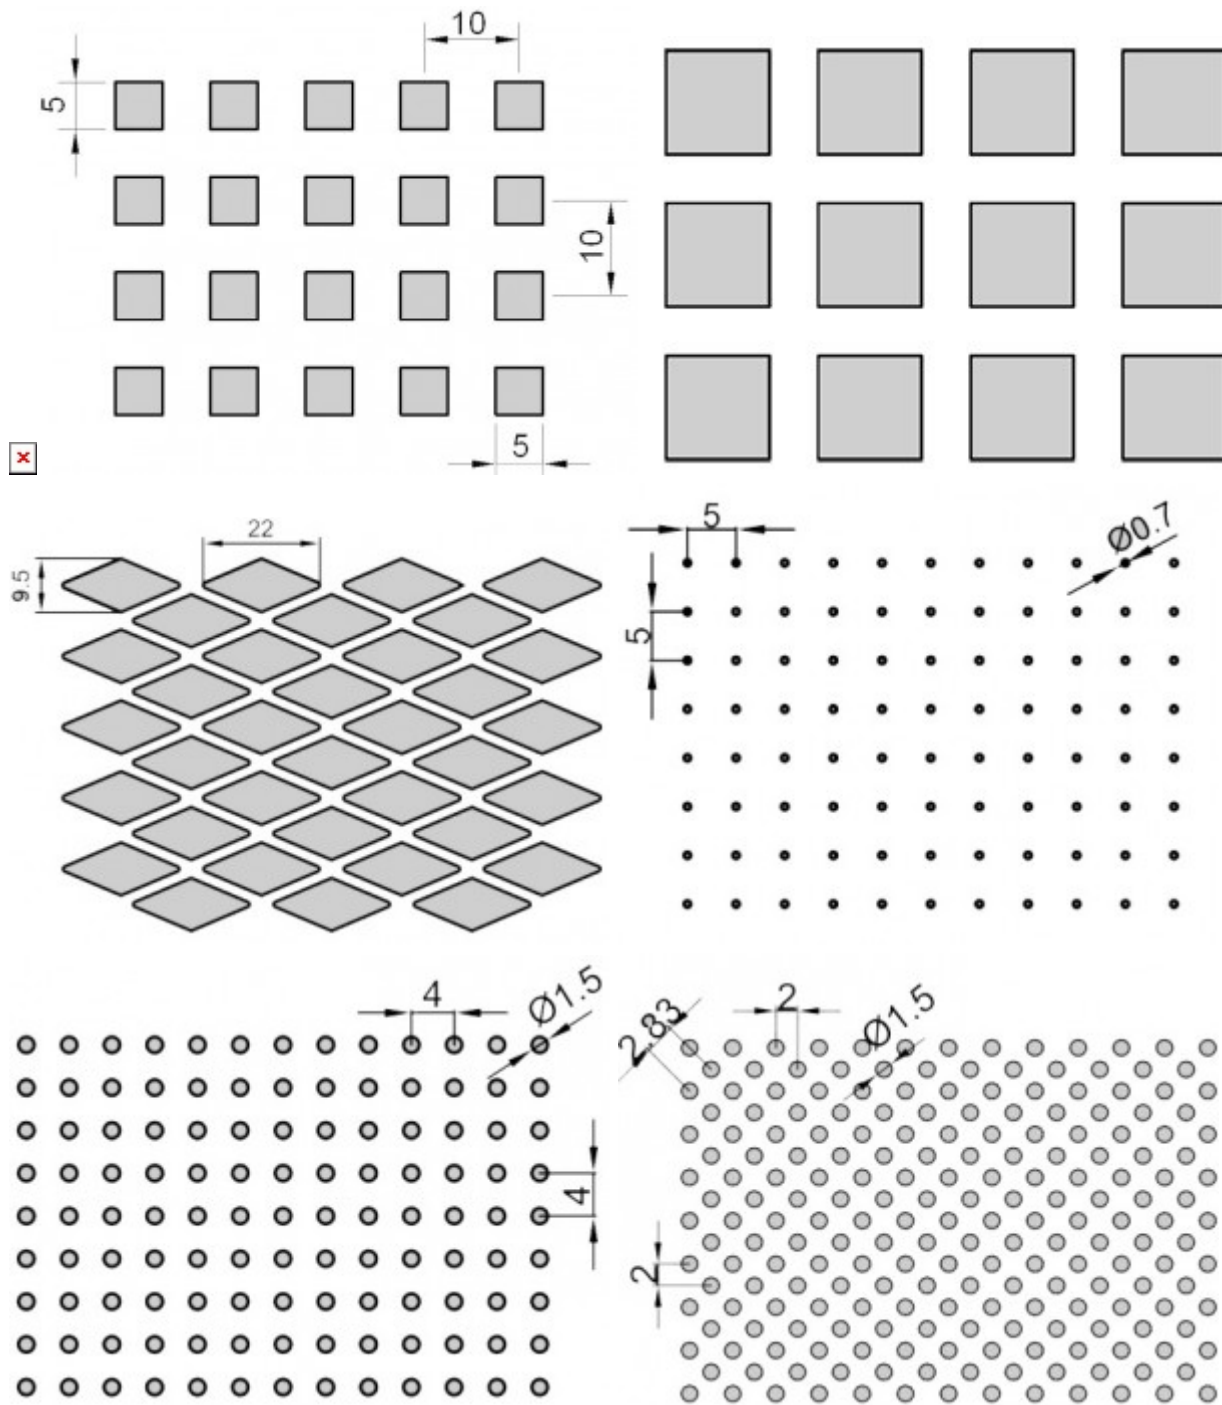

META metalinės modulinės lubos

META pakabinamų lubų plokštės, pagamintos iš dažytos metalo skardos.

Perforavimo galimybės

Pdf brošiūra

[META](#)

Galimi kraštelių tipai

Lygus kraštelis

MONO kraštelis