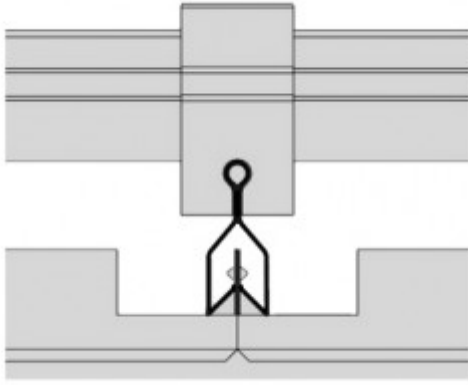

META metalinės modulinės lubos

META pakabinamų lubų plokštės, pagamintos iš dažytos metalo skardos.

Perforavimo galimybės

Pdf brošiūra

[META](#)

Galimi kraštelių tipai

Lygus kraštelis

MONO kraštelis