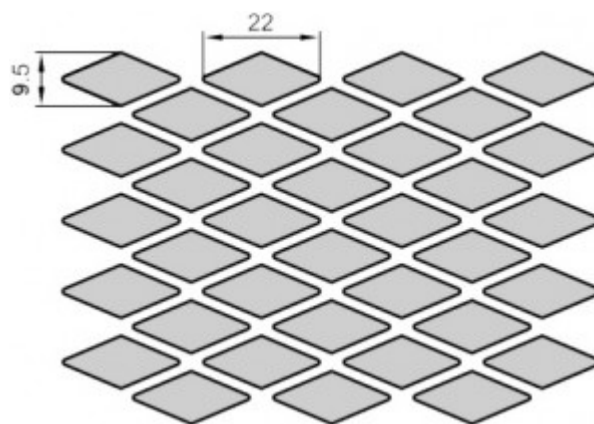

META metalinės modulinės lubos

META pakabinamų lubų plokštės, pagamintos iš dažytos metalo skardos.

Perforavimo galimybės

x

Pdf brošiūra

[_META](#)

Galimi kraštelių tipai

Lygus kraštelis

MONO kraštelis

Paslėpta sistema

TEG įgilintas kraštelis

Klauskite:

×

Užpildykite šią paklausimo formą:

Jūsų vardas (būtina)

Jūsu eļ. pašto adresas (būtina)