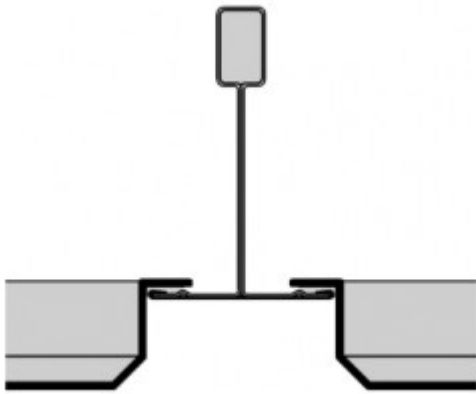

TEG iġilintas kraštēlis

Klauskite:

×

Uzpildykite šia paklausimo formā:

Jūsų vardas (būtina)

Jūsų el. pašto adresas (būtina)

Jūsų telefonas

Mus domina:

Mineralinės lubos ☐ GRIDA-U atviros lubos ☐ ALUMA juostinės lubos ☐ META metalinės lubos ☐ GRIDA-T atviros lubos ☐ NETA vielos tinklo lubos ☐ Kitos lubos ☐

Projekto dydis, m²: