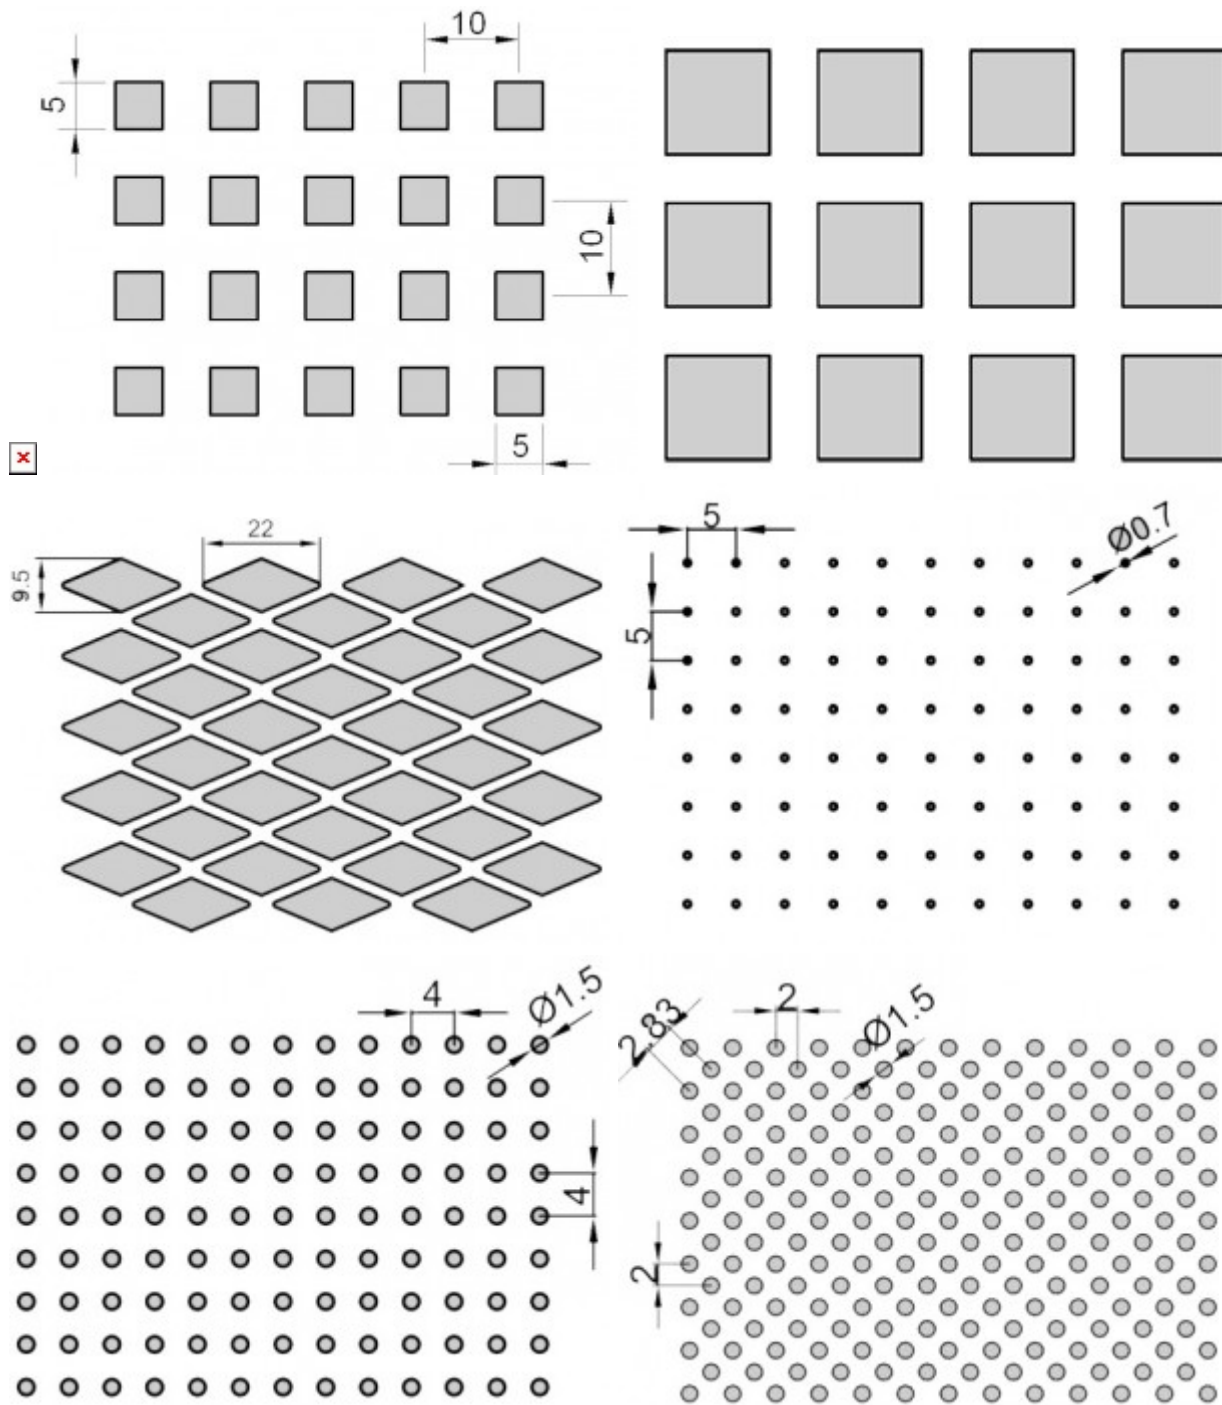

# META metalinės modulinės lubos

META pakabinamų lubų plokštės, pagamintos iš dažytos metalo skardos.

## Perforavimo galimybės

## Galimi kraštelių tipai