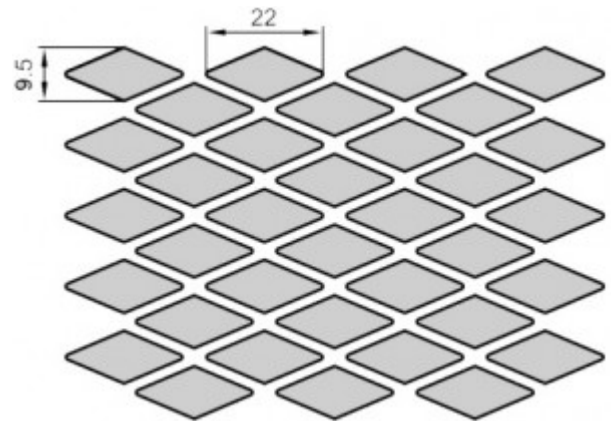

META metalinės modulinės lubos

META pakabinamų lubų plokštės, pagamintos iš dažytos metalo skardos.

Perforavimo galimybės

Pdf brošiūra

[_META](#)

Galimi kraštelių tipai

Lygus kraštelis

MONO kraštelis