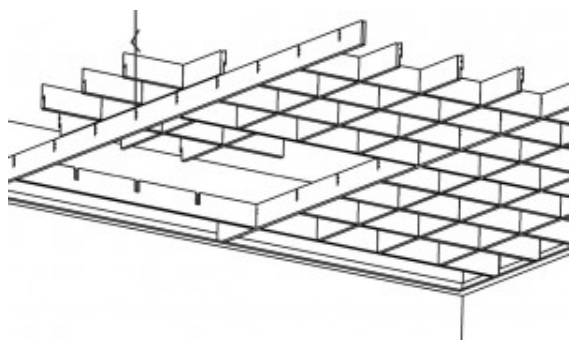

minimalaus atvirų lubų ploto.

Pakabinamos lubos gaminamos iš aliuminio, todėl gali būti naudojamos ir drėgnose patalpose, tokiose, kaip baseinai, sporto salės, ir pan.

GRIDA-U brėžinys

GRIDA-U

Pdf brošiūra

[Grida-U](#)

Klauskite:

×

Užpildykite šią paklausimo formą:

Jūsų vardas (būtina)

Jūsų el. pašto adresas (būtina)