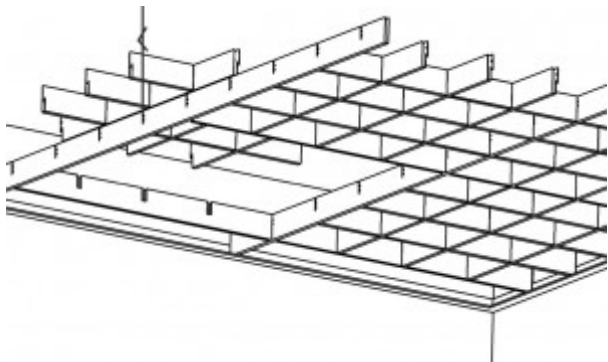

GRIDA-U

Pdf brošiūra

[Grida-U](#)

Klauskite:

×

Užpildykite šią paklausimo formą:

Jūsų vardas (būtina)

Jūsų el. pašto adresas (būtina)

Jūsų telefonas

Mus domina:

Mineralinės lubos ☐ GRIDA-U atviros lubos ☐ ALUMA juostinės lubos ☐ META metalinės lubos ☐ GRIDA-T atviros lubos ☐ NETA vielos tinklo lubos ☐ Kitos lubos ☐

Projekto dydis, m²:

Tema