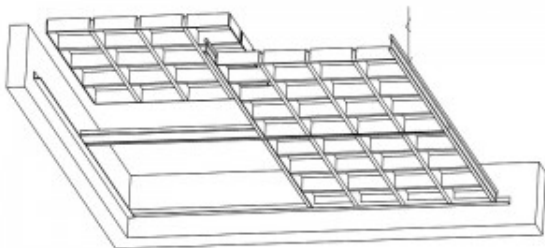

GRIDA-T atviros lubos

Atviros ažiūrinės pakabinamos lubos

Pagamintos iš aliuminio profilių

Montuojamos į T-profilų sistemas.

GRIDA-T duomenų lapas

[GRIDA-T](#)

Sistemos brėžiniai

GRIDA-T (h40-15-L)

GRIDA-T (h40-10)

ažūrinės grotelės

GRIDA-T (H40-15-L) grotelės

GRIDA-T (h40-10) grotelės

GRIDA-T nuotraukos

[GRIDA-T-pictures](#)

Klauskite:

×