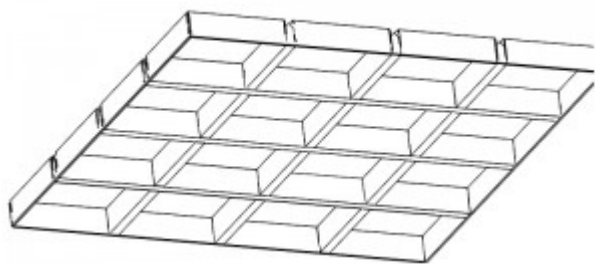

ažūrinės grotelės

GRIDA-T (H40-15-L) grotelės