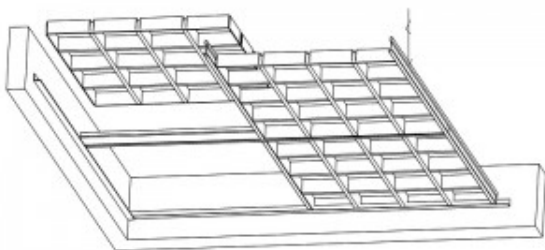

GRIDA-T atviros lubos

Atviros ažiūrinės pakabinamos lubos

Pagamintos iš aliuminio profilių

Montuojamos į T-profilų sistemas.

GRIDA-T duomenų lapas

[GRIDA-T](#)

Sistemos brėžiniai

GRIDA-T (h40-15-L)

GRIDA-T (h40-10)

ažūrinės grotelės

GRIDA-T (H40-15-L) grotelės

GRIDA-T (h40-10) grotelės

GRIDA-T nuotraukos

[GRIDA-T-pictures](#)

Klauskite:

×