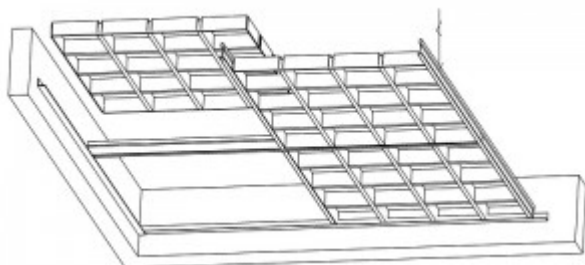

GRIDA-T atviros lubos

Atviros ažiūrinės pakabinamos lubos

Pagamintos iš aliuminio profilių

Montuojamos į T-profilų sistemas.

GRIDA-T duomenų lapas

[GRIDA-T](#)

Sistemos brėžiniai

GRIDA-T (h40-15-L)

GRIDA-T (h40-10)

ažūrinės grotelės

GRIDA-T (H40-15-L) grotelės

GRIDA-T (h40-10) grotelės

GRIDA-T nuotraukos

[GRIDA-T-pictures](#)

Klauskite:

×