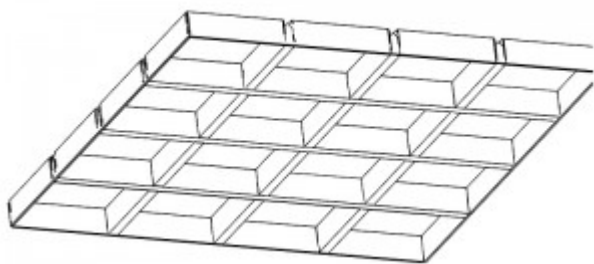

ažūrinės grotelės

GRIDA-T (H40-15-L) grotelės