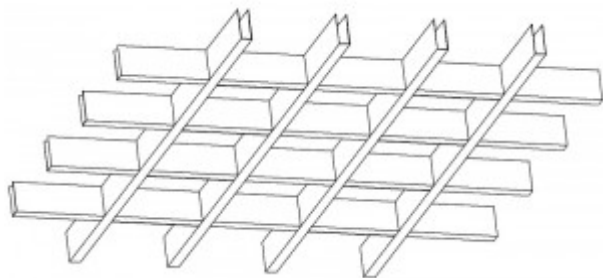

GRIDA-T (h40-10) grotelės

GRIDA-T nuotraukos

[GRIDA-T-pictures](#)

Klauskite:

×

Užpildykite šią paklausimo formą:

Jūsų vardas (būtina)

Jūsų el. pašto adresas (būtina)

Jūsų telefonas