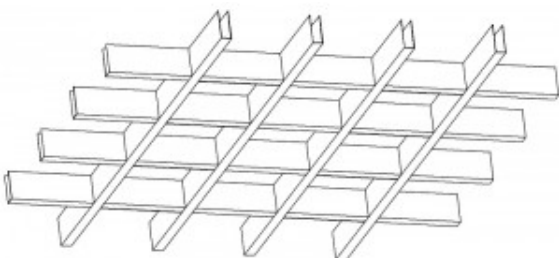

GRIDA-T (h40-10) grotelės

GRIDA-T nuotraukos

[GRIDA-T-pictures](#)

Klauskite:

×

Užpildykite šią paklausimo formą:

Jūsų vardas (būtina)

Jūsų el. pašto adresas (būtina)

Jūsų telefonas