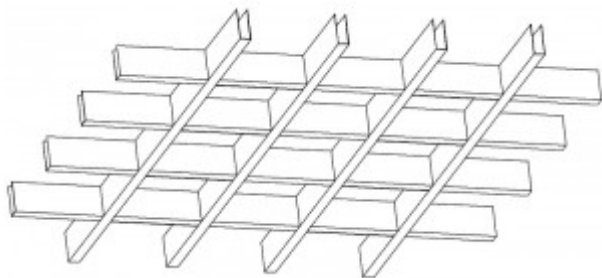

GRIDA-T (h40-10) grotelės

GRIDA-T nuotraukos

[GRIDA-T-pictures](#)

Klauskite:

×

Užpildykite šią paklausimo formą:

Jūsų vardas (būtina)

Jūsų el. pašto adresas (būtina)

Jūsų telefonas